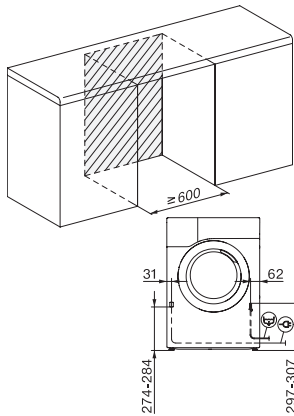

TEL695WP 125 Gala Edition
Sèche-linge pompe à chaleur T1 :
avec SteamFinish et DryCare 40, pour un soin du linge impeccable.

T1 installation drawing, slanted facia or straight facia, measures in mm