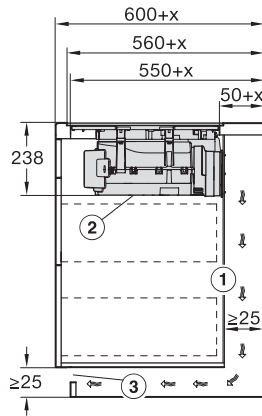

Sécurité	
Sécurité Oubli	•
Fonction de verrouillage	•
Verrouillage de la mise en marche	•
Ventilateur de refroidissement intégré	•
Sécurité anti-surchauffe	•
Indicateur de chaleur résiduelle	•
Raccordement pour contacteur de vitre	•
Caractéristiques techniques	
Dimensions en mm (largeur)	800
Dimensions en mm (hauteur)	238
Dimensions en mm (profondeur)	520
Dimensions de la découpe en mm (largeur) pour encastrement standard	780
Dimensions de la découpe en mm (profondeur) pour encastrement standard	500
Hauteur d'encastrement avec boîtier de raccordement (mm)	238
Dimension de la découpe intérieure en mm (largeur) pour encastrement à fleur de plan	780
Dimension de la découpe intérieure en mm (profondeur) pour encastrement à fleur de plan	500
Poids en kg	20
Dimension de la découpe extérieure en mm (largeur) pour encastrement à fleur de plan	804
Dimension de la découpe extérieure en mm (profondeur) pour encastrement à fleur de plan	524
Puissance totale de raccordement en kW	7,50
Tension en V	230
Fréquence en Hz	50-60
Longueur du câble d'alimentation électrique en m	1,6
Accessoires fournis	
Câble d'alimentation	Oui

KMDA7676FL, KMDA7876FL – Side view lying on top – Installation drawing

KMDA7676FL, KMDA7876FL – Side view lying on top+X – Installation drawing

KMDA7676FL, KMDA7876FL – Side view flush – Installation drawing

KMDA7676FL, KMDA7876FL – Side view flush+X – Installation drawing

KMDA7676FL, KMDA7876FL – Side view lying on top, Plug&Play – Installation drawing

KMDA7676FL, KMDA7876FL – Side view lying on top+X, Plug&Play – Installation drawing

KMDA7676FL, KMDA7876FL – Side view flush, Plug&Play – Installation drawing

KMDA 7876 FL-A 125 Gala Ed

Table de cuisson à induction avec hotte intégrée

et MattFinish avec deux zones de cuisson PowerFlex XL pour mode évacuation d'air