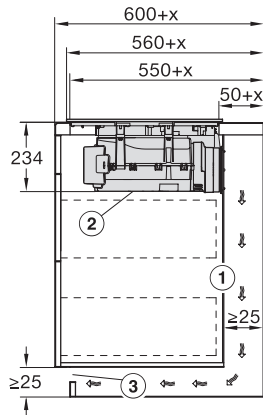

Sécurité	
Sécurité Oubli	•
Fonction de verrouillage	•
Verrouillage de la mise en marche	•
Ventilateur de refroidissement intégré	•
Sécurité anti-surchauffe	•
Indicateur de chaleur résiduelle	•
Raccordement pour contacteur de vitre	•
Caractéristiques techniques	
Dimensions en mm (largeur)	800
Dimensions en mm (hauteur)	238
Dimensions en mm (profondeur)	520
Dimensions de la découpe en mm (largeur) pour encastrement standard	780
Dimensions de la découpe en mm (profondeur) pour encastrement standard	500
Hauteur d'encastrement avec boîtier de raccordement (mm)	238
Dimension de la découpe intérieure en mm (largeur) pour encastrement à fleur de plan	780
Dimension de la découpe intérieure en mm (profondeur) pour encastrement à fleur de plan	500
Poids en kg	20
Dimension de la découpe extérieure en mm (largeur) pour encastrement à fleur de plan	804
Dimension de la découpe extérieure en mm (profondeur) pour encastrement à fleur de plan	524
Puissance totale de raccordement en kW	7,50
Tension en V	230
Fréquence en Hz	50-60
Longueur du câble d'alimentation électrique en m	1,6
Accessoires fournis	
Câble d'alimentation	Oui

KMDA7676FL, KMDA7876FL – Side view lying on top – Installation drawing

KMDA7676FL, KMDA7876FL – Side view lying on top+X – Installation drawing

KMDA7676FL, KMDA7876FL – Side view flush – Installation drawing

KMDA7676FL, KMDA7876FL – Side view flush+X – Installation drawing

KMDA7676FL, KMDA7876FL – Side view lying on top, Plug&Play – Installation drawing

KMDA7676FL, KMDA7876FL – Side view lying on top+X, Plug&Play – Installation drawing