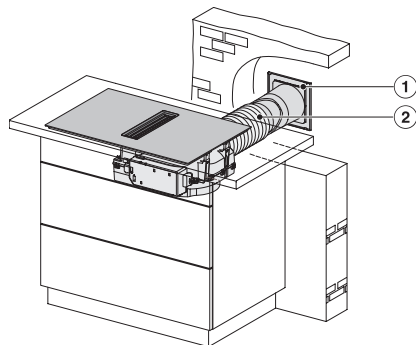

KMDA7676FL, KMDA7876FL -Installation variant 3 Basis – drawing

KMDA7676FL, KMDA7876FL – Installation variant 11 Exhaust air – drawing