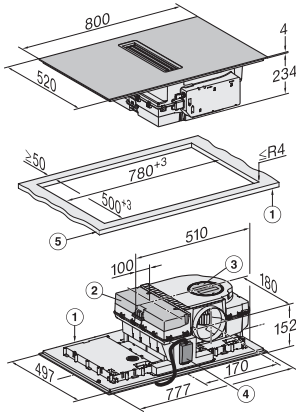

KMDA 7876 FL-A 125 Gala Ed

Table de cuisson à induction avec hotte intégrée

et MattFinish avec deux zones de cuisson PowerFlex XL pour mode évacuation d'air

KMDA7676FL, KMDA7876FL – Installation drawing