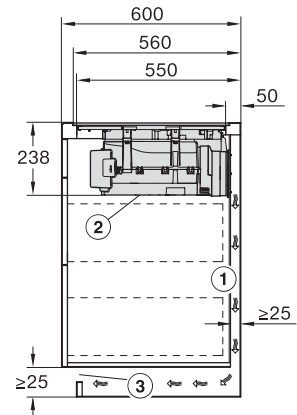

Sécurité	
Sécurité Oubli	•
Fonction de verrouillage	•
Verrouillage de la mise en marche	•
Ventilateur de refroidissement intégré	•
Sécurité anti-surchauffe	•
Indicateur de chaleur résiduelle	•
Raccordement pour contacteur de vitre	•
Caractéristiques techniques	
Dimensions en mm (largeur)	800
Dimensions en mm (hauteur)	238
Dimensions en mm (profondeur)	520
Dimensions de la découpe en mm (largeur) pour encastrement standard	780
Dimensions de la découpe en mm (profondeur) pour encastrement standard	500
Hauteur d'encastrement avec boîtier de raccordement (mm)	238
Dimension de la découpe intérieure en mm (largeur) pour encastrement à fleur de plan	780
Dimension de la découpe intérieure en mm (profondeur) pour encastrement à fleur de plan	500
Poids en kg	20
Dimension de la découpe extérieure en mm (largeur) pour encastrement à fleur de plan	804
Dimension de la découpe extérieure en mm (profondeur) pour encastrement à fleur de plan	524
Puissance totale de raccordement en kW	7,50
Tension en V	230
Fréquence en Hz	50-60
Longueur du câble d'alimentation électrique en m	1,6
Accessoires fournis	
Câble d'alimentation	Oui

KMDA7676FL, KMDA7876FL – Side view lying on top – Installation drawing

KMDA7676FL, KMDA7876FL – Side view lying on top+X – Installation drawing

KMDA7676FL, KMDA7876FL – Side view flush – Installation drawing

KMDA7676FL, KMDA7876FL – Side view flush+X – Installation drawing

KMDA7676FL, KMDA7876FL – Side view lying on top, Plug&Play – Installation drawing

KMDA7676FL, KMDA7876FL – Side view lying on top+X, Plug&Play – Installation drawing