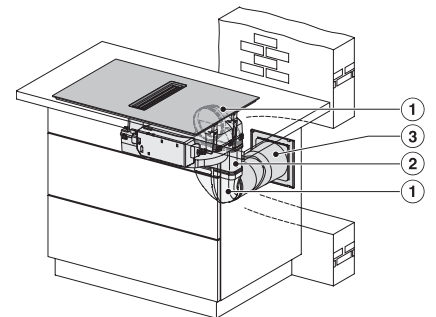

KMDA7676FL, KMDA7876FL – Installation variant 2 Basis – drawing