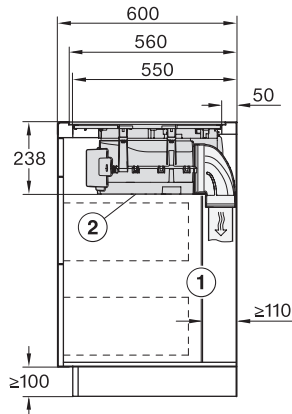

Sécurité	
Sécurité Oubli	•
Fonction de verrouillage	•
Verrouillage de la mise en marche	•
Ventilateur de refroidissement intégré	•
Sécurité anti-surchauffe	•
Indicateur de chaleur résiduelle	•
Raccordement pour contacteur de vitre	•
Caractéristiques techniques	
Dimensions en mm (largeur)	800
Dimensions en mm (hauteur)	238
Dimensions en mm (profondeur)	520
Dimensions de la découpe en mm (largeur) pour encastrement standard	780
Dimensions de la découpe en mm (profondeur) pour encastrement standard	500
Hauteur d'encastrement avec boîtier de raccordement (mm)	238
Dimension de la découpe intérieure en mm (largeur) pour encastrement à fleur de plan	780
Dimension de la découpe intérieure en mm (profondeur) pour encastrement à fleur de plan	500
Poids en kg	20
Dimension de la découpe extérieure en mm (largeur) pour encastrement à fleur de plan	804
Dimension de la découpe extérieure en mm (profondeur) pour encastrement à fleur de plan	524
Puissance totale de raccordement en kW	7,50
Tension en V	230
Fréquence en Hz	50-60
Longueur du câble d'alimentation électrique en m	1,6
Accessoires fournis	
Câble d'alimentation	Oui

KMDA 7876 FL-A 125 Gala Ed

Table de cuisson à induction avec hotte intégrée

et MattFinish avec deux zones de cuisson PowerFlex XL pour mode évacuation d'air

KMDA7676FL, KMDA7876FL – Installation drawing

KMDA7676FL, KMDA7876FL – flush – Installation drawing

KMDA7676FL, KMDA7876FL – Side view lying on top – Installation drawing

KMDA7676FL, KMDA7876FL – Side view lying on top+X – Installation drawing

KMDA7676FL, KMDA7876FL – Side view flush – Installation drawing

KMDA7676FL, KMDA7876FL – Side view flush+X – Installation drawing

KMDA7676FL, KMDA7876FL – Side view lying on top, Plug&Play – Installation drawing

KMDA7676FL, KMDA7876FL – Side view lying on top+X, Plug&Play – Installation drawing