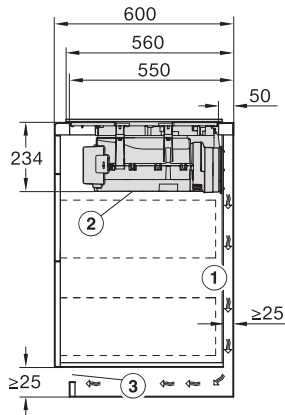

Sécurité	
Sécurité Oubli	•
Fonction de verrouillage	•
Verrouillage de la mise en marche	•
Ventilateur de refroidissement intégré	•
Sécurité anti-surchauffe	•
Indicateur de chaleur résiduelle	•
Raccordement pour contacteur de vitre	•
Caractéristiques techniques	
Dimensions en mm (largeur)	800
Dimensions en mm (hauteur)	238
Dimensions en mm (profondeur)	520
Dimensions de la découpe en mm (largeur) pour encastrement standard	780
Dimensions de la découpe en mm (profondeur) pour encastrement standard	500
Hauteur d'encastrement avec boîtier de raccordement (mm)	238
Dimension de la découpe intérieure en mm (largeur) pour encastrement à fleur de plan	780
Dimension de la découpe intérieure en mm (profondeur) pour encastrement à fleur de plan	500
Poids en kg	20
Dimension de la découpe extérieure en mm (largeur) pour encastrement à fleur de plan	804
Dimension de la découpe extérieure en mm (profondeur) pour encastrement à fleur de plan	524
Puissance totale de raccordement en kW	7,50
Tension en V	230
Fréquence en Hz	50-60
Longueur du câble d'alimentation électrique en m	1,6
Accessoires fournis	
Câble d'alimentation	Oui

KMDA7676FL, KMDA7876FL – Side view lying on top – Installation drawing

KMDA7676FL, KMDA7876FL – Side view lying on top+X – Installation drawing

KMDA7676FL, KMDA7876FL – Side view flush – Installation drawing

KMDA7676FL, KMDA7876FL – Side view flush+X – Installation drawing

KMDA7676FL, KMDA7876FL – Side view lying on top, Plug&Play – Installation drawing

KMDA7676FL, KMDA7876FL – Side view lying on top+X, Plug&Play – Installation drawing