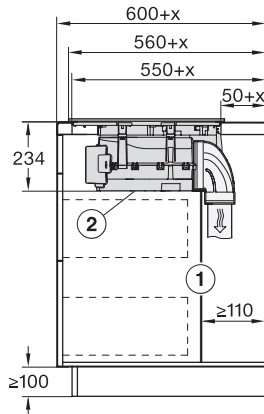

Sécurité	
Sécurité Oubli	•
Fonction de verrouillage	•
Verrouillage de la mise en marche	•
Ventilateur de refroidissement intégré	•
Sécurité anti-surchauffe	•
Indicateur de chaleur résiduelle	•
Raccordement pour contacteur de vitre	•
Caractéristiques techniques	
Dimensions en mm (largeur)	800
Dimensions en mm (hauteur)	238
Dimensions en mm (profondeur)	520
Dimensions de la découpe en mm (largeur) pour encastrement standard	780
Dimensions de la découpe en mm (profondeur) pour encastrement standard	500
Hauteur d'encastrement avec boîtier de raccordement (mm)	238
Dimension de la découpe intérieure en mm (largeur) pour encastrement à fleur de plan	780
Dimension de la découpe intérieure en mm (profondeur) pour encastrement à fleur de plan	500
Poids en kg	20
Dimension de la découpe extérieure en mm (largeur) pour encastrement à fleur de plan	804
Dimension de la découpe extérieure en mm (profondeur) pour encastrement à fleur de plan	524
Puissance totale de raccordement en kW	7,50
Tension en V	230
Fréquence en Hz	50-60
Longueur du câble d'alimentation électrique en m	1,6
Accessoires fournis	
Câble d'alimentation	Oui

KMDA 7876 FL-A 125 Gala Ed

Table de cuisson à induction avec hotte intégrée

et MattFinish avec deux zones de cuisson PowerFlex XL pour mode évacuation d'air

KMDA7676FL, KMDA7876FL – Installation drawing

KMDA7676FL, KMDA7876FL – flush – Installation drawing

KMDA7676FL, KMDA7876FL – Side view lying on top – Installation drawing

KMDA7676FL, KMDA7876FL – Side view lying on top+X – Installation drawing

KMDA7676FL, KMDA7876FL – Side view flush – Installation drawing

KMDA7676FL, KMDA7876FL – Side view flush+X – Installation drawing

KMDA7676FL, KMDA7876FL – Side view lying on top, Plug&Play – Installation drawing

KMDA7676FL, KMDA7876FL – Side view lying on top+X, Plug&Play – Installation drawing