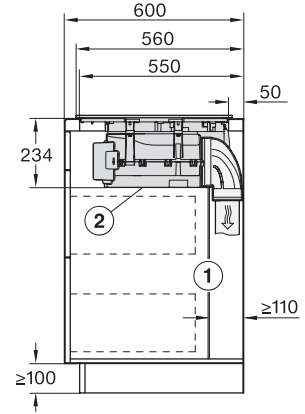

Sécurité	
Sécurité Oubli	•
Fonction de verrouillage	•
Verrouillage de la mise en marche	•
Ventilateur de refroidissement intégré	•
Sécurité anti-surchauffe	•
Indicateur de chaleur résiduelle	•
Raccordement pour contacteur de vitre	•
Caractéristiques techniques	
Dimensions en mm (largeur)	800
Dimensions en mm (hauteur)	238
Dimensions en mm (profondeur)	520
Dimensions de la découpe en mm (largeur) pour encastrement standard	780
Dimensions de la découpe en mm (profondeur) pour encastrement standard	500
Hauteur d'encastrement avec boîtier de raccordement (mm)	238
Dimension de la découpe intérieure en mm (largeur) pour encastrement à fleur de plan	780
Dimension de la découpe intérieure en mm (profondeur) pour encastrement à fleur de plan	500
Poids en kg	20
Dimension de la découpe extérieure en mm (largeur) pour encastrement à fleur de plan	804
Dimension de la découpe extérieure en mm (profondeur) pour encastrement à fleur de plan	524
Puissance totale de raccordement en kW	7,50
Tension en V	230
Fréquence en Hz	50-60
Longueur du câble d'alimentation électrique en m	1,6
Accessoires fournis	
Câble d'alimentation	Oui

KMDA 7876 FL-A 125 Gala Ed

Table de cuisson à induction avec hotte intégrée

et MattFinish avec deux zones de cuisson PowerFlex XL pour mode évacuation d'air

KMDA7676FL, KMDA7876FL – Installation drawing

KMDA7676FL, KMDA7876FL – flush – Installation drawing

KMDA7676FL, KMDA7876FL – Side view lying on top – Installation drawing

KMDA7676FL, KMDA7876FL – Side view lying on top+X – Installation drawing

KMDA7676FL, KMDA7876FL – Side view flush – Installation drawing

KMDA7676FL, KMDA7876FL – Side view flush+X – Installation drawing

KMDA7676FL, KMDA7876FL – Side view lying on top, Plug&Play – Installation drawing

KMDA7676FL, KMDA7876FL – Side view lying on top+X, Plug&Play – Installation drawing