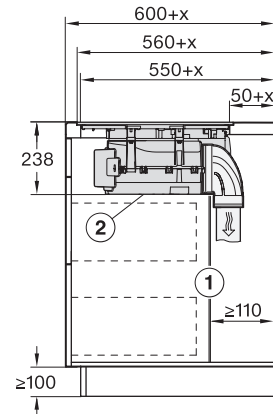

Sécurité	
Sécurité Oubli	•
Fonction de verrouillage	•
Verrouillage de la mise en marche	•
Ventilateur de refroidissement intégré	•
Sécurité anti-surchauffe	•
Indicateur de chaleur résiduelle	•
Raccordement pour contacteur de vitre	•
Caractéristiques techniques	
Dimensions en mm (largeur)	800
Dimensions en mm (hauteur)	238
Dimensions en mm (profondeur)	520
Dimensions de la découpe en mm (largeur) pour encastrement standard	780
Dimensions de la découpe en mm (profondeur) pour encastrement standard	500
Hauteur d'encastrement avec boîtier de raccordement (mm)	238
Dimension de la découpe intérieure en mm (largeur) pour encastrement à fleur de plan	780
Dimension de la découpe intérieure en mm (profondeur) pour encastrement à fleur de plan	500
Poids en kg	20
Dimension de la découpe extérieure en mm (largeur) pour encastrement à fleur de plan	804
Dimension de la découpe extérieure en mm (profondeur) pour encastrement à fleur de plan	524
Puissance totale de raccordement en kW	7,50
Tension en V	230
Fréquence en Hz	50-60
Longueur du câble d'alimentation électrique en m	1,6
Accessoires fournis	
Câble d'alimentation	Oui

KMDA 7876 FL-A 125 Gala Ed

Table de cuisson à induction avec hotte intégrée

et MattFinish avec deux zones de cuisson PowerFlex XL pour mode évacuation d'air

KMDA7676FL, KMDA7876FL – Installation drawing

KMDA7676FL, KMDA7876FL – flush – Installation drawing

KMDA7676FL, KMDA7876FL – Side view lying on top – Installation drawing

KMDA7676FL, KMDA7876FL – Side view lying on top+X – Installation drawing

KMDA7676FL, KMDA7876FL – Side view flush – Installation drawing

KMDA7676FL, KMDA7876FL – Side view flush+X – Installation drawing

KMDA7676FL, KMDA7876FL – Side view lying on top, Plug&Play – Installation drawing

KMDA7676FL, KMDA7876FL – Side view lying on top+X, Plug&Play – Installation drawing