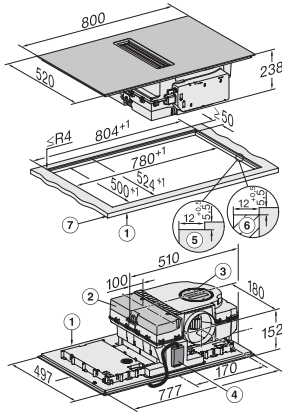

Sécurité	
Sécurité Oubli	•
Fonction de verrouillage	•
Verrouillage de la mise en marche	•
Ventilateur de refroidissement intégré	•
Sécurité anti-surchauffe	•
Indicateur de chaleur résiduelle	•
Raccordement pour contacteur de vitre	•
Caractéristiques techniques	
Dimensions en mm (largeur)	800
Dimensions en mm (hauteur)	238
Dimensions en mm (profondeur)	520
Dimensions de la découpe en mm (largeur) pour encastrement standard	780
Dimensions de la découpe en mm (profondeur) pour encastrement standard	500
Hauteur d'encastrement avec boîtier de raccordement (mm)	238
Dimension de la découpe intérieure en mm (largeur) pour encastrement à fleur de plan	780
Dimension de la découpe intérieure en mm (profondeur) pour encastrement à fleur de plan	500
Poids en kg	20
Dimension de la découpe extérieure en mm (largeur) pour encastrement à fleur de plan	804
Dimension de la découpe extérieure en mm (profondeur) pour encastrement à fleur de plan	524
Puissance totale de raccordement en kW	7,50
Tension en V	230
Fréquence en Hz	50-60
Longueur du câble d'alimentation électrique en m	1,6
Accessoires fournis	
Câble d'alimentation	Oui

KMDA 7876 FL-A 125 Gala Ed

Table de cuisson à induction avec hotte intégrée

et MattFinish avec deux zones de cuisson PowerFlex XL pour mode évacuation d'air

KMDA7676FL, KMDA7876FL – Installation drawing

KMDA7676FL, KMDA7876FL – flush – Installation drawing

KMDA7676FL, KMDA7876FL – Side view lying on top – Installation drawing

KMDA7676FL, KMDA7876FL – Side view lying on top+X – Installation drawing

KMDA7676FL, KMDA7876FL – Side view flush – Installation drawing