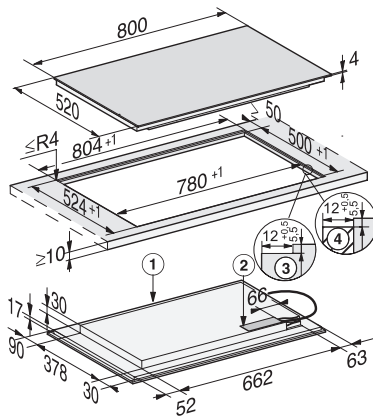

KM 7576 FL 125 Gala Ed
Table de cuisson à induction
Avec trois zones de cuisson PowerFlex et MattFinish

Code EAN: 4002516735564 / Numéro de matériel: 12382880 /
Ancien Numéro de matériel: 26757670D

Fonction automatique Con@ctivity 3.0	•
Détection de casseroles/de la taille des casseroles	•
Couleur d'affichage	Blanc
Début de cuisson automatique	•
Maintien au chaud	•
Fonction Stop & Go	•
Fonction de rappel (Recall)	•
Arrêt automatique	•
Détection permanente de casserole	•
Possibilité de réglages individuels (par ex. signaux sonores)	•
Protection nettoyage	•
Fonction Minuterie	•
Confort d'entretien	
Vitrocéramique facile à nettoyer	•
Sécurité	
Sécurité Oubli	•
Fonction de verrouillage	•
Verrouillage de la mise en marche	•
Ventilateur de refroidissement intégré	•
Sécurité anti-surchauffe	•
Indicateur de chaleur résiduelle	•
Caractéristiques techniques	
Dimensions en mm (largeur)	800
Dimensions en mm (hauteur)	51
Dimensions en mm (profondeur)	520
Dimensions de la découpe en mm (largeur) pour encastrement standard	780
Dimensions de la découpe en mm (profondeur) pour encastrement standard	500
Hauteur d'encastrement avec boîtier de raccordement (mm)	51
Dimension de la découpe intérieure en mm (largeur) pour encastrement à fleur de plan	780
Dimension de la découpe intérieure en mm (profondeur) pour encastrement à fleur de plan	500
Poids en kg	16
Dimension de la découpe extérieure en mm (largeur) pour encastrement à fleur de plan	804
Dimension de la découpe extérieure en mm (profondeur) pour encastrement à fleur de plan	524
Puissance totale de raccordement en kW	11,00
Longueur du câble d'alimentation électrique en m	1,4
Tension en V	230
Fréquence en Hz	50-60
Accessoires fournis	
Câble d'alimentation	Oui

KM 7576 FL 125 Gala Ed
Table de cuisson à induction
Avec trois zones de cuisson PowerFlex et MattFinish

KM7575FL, KM7576FL onset (installation drawing)

KM7575FL, KM7576FL flush (installation drawing)