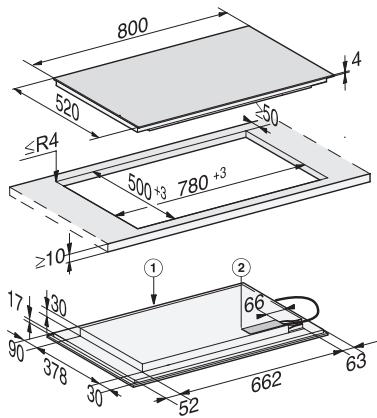

KM 7576 FL 125 Gala Ed
Table de cuisson à induction
Avec trois zones de cuisson PowerFlex et MattFinish

KM7575FL, KM7576FL onset (installation drawing)