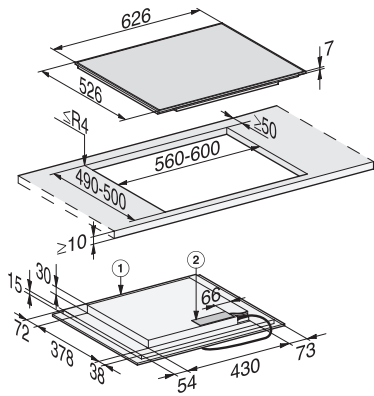

KM 7466 FR 125 Edition
Table de cuisson à induction
avec zone de cuisson PowerFlex pour une puissance maximale

KM7464FR, KM7466FR (installation drawings)