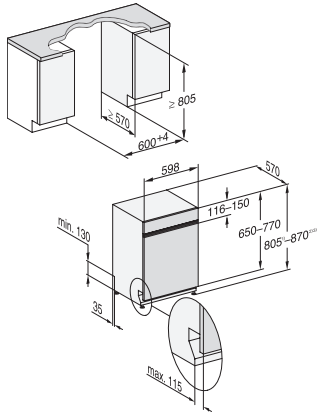

Lave-vaisselle intégré

avec dosage automatique grâce à AutoDos avec PowerDisk intégré.

G7000, integrated dishwasher, 60cm (installation drawing)