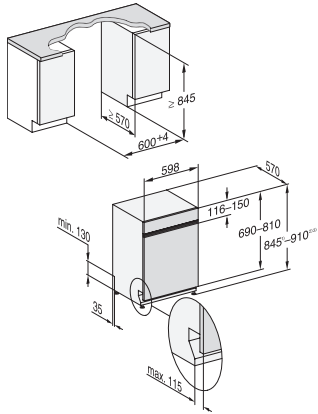

Lave-vaisselle intégrable XXL

avec dosage automatique grâce à AutoDos avec PowerDisk intégré.

G7000, integrated dishwasher, XXL, 60cm (installation drawing)