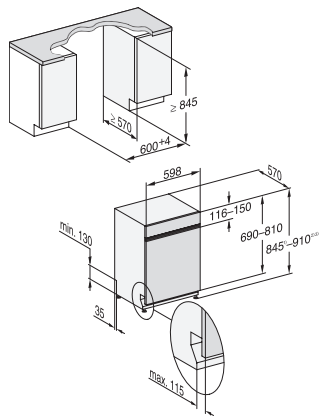

G 7137 SCi XXL AD 125 Edition

Lave-vaisselle intégrable XXL

avec dosage automatique grâce à AutoDos avec PowerDisk intégré.

G7000, integrated dishwasher, XXL, 60cm (installation drawing)