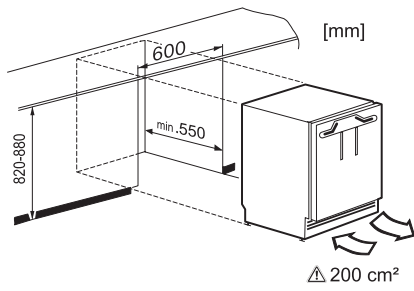

K 31252 Ui-1
Réfrigérateur sous-encastable
avec un chariot coulissant pratique de format compact.

K31222Ui, K31222Ui-1, K31225Ui, K31252Ui,
K31252Ui-1, K31242UiF, K31242UiF-1, F31202Ui
(installation drawings)

K31222Ui, K31222Ui-1, K31225Ui, K31252Ui,
K31252Ui-1, K31242UiF, K31242UiF-1, F31202Ui, side
view (installation draw)

K31222Ui, K31222Ui-1, K31225Ui, K31252Ui,
K31252Ui-1, K31242UiF, K31242UiF-1 F31202Ui
(installation drawings)