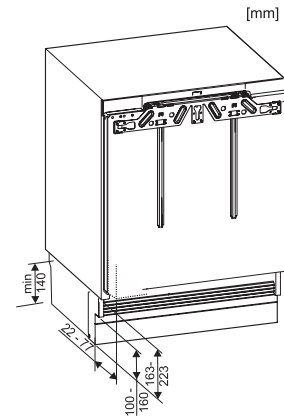

K 31252 Ui-1
Réfrigérateur sous-encastable
avec un chariot coulissant pratique de format compact.

K31222Ui, K31222Ui-1, K31225Ui, K31252Ui,
K31252Ui-1, K31242UiF, K31242UiF-1, F31202Ui
(installation drawings)

K31222Ui, K31222Ui-1, K31225Ui, K31252Ui,
K31252Ui-1, K31242UiF, K31242UiF-1, F31202Ui, side
view (installation draw)

K31222Ui, K31222Ui-1, K31225Ui, K31252Ui,
K31252Ui-1, K31242UiF, K31242UiF-1 F31202Ui
(installation drawings)