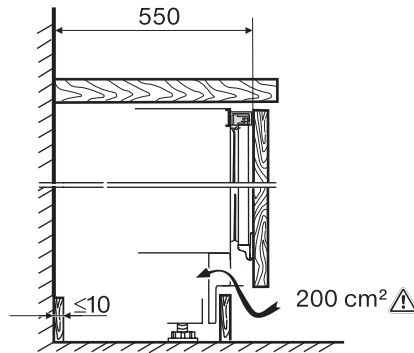

K 31252 Ui-1
Réfrigérateur sous-encastable
avec un chariot coulissant pratique de format compact.

K31222Ui, K31222Ui-1, K31225Ui, K31252Ui,
K31252Ui-1, K31242UiF, K31242UiF-1, F31202Ui
(installation drawings)

K31222Ui, K31222Ui-1, K31225Ui, K31252Ui,
K31252Ui-1, K31242UiF, K31242UiF-1, F31202Ui, side
view (installation draw)

K31222Ui, K31222Ui-1, K31225Ui, K31252Ui,
K31252Ui-1, K31242UiF, K31242UiF-1 F31202Ui
(installation drawings)