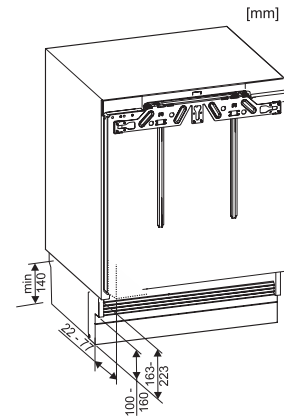

K 31242 UiF-1

Réfrigérateur sous-encastable

avec agencement pratique de l'espace interne au format compact.

K31222Ui, K31222Ui-1, K31225Ui, K31252Ui,
K31252Ui-1, K31242UiF, K31242UiF-1, F31202Ui
(installation drawings)

K31222Ui, K31222Ui-1, K31225Ui, K31252Ui,
K31252Ui-1, K31242UiF, K31242UiF-1, F31202Ui, side
view (installation draw)

K31222Ui, K31222Ui-1, K31225Ui, K31252Ui,
K31252Ui-1, K31242UiF, K31242UiF-1 F31202Ui
(installation drawings)