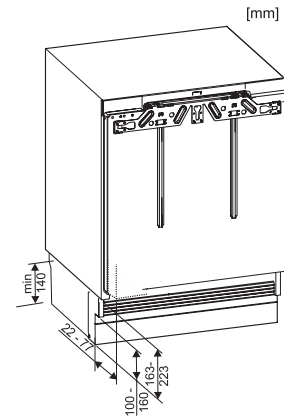

K 31222 Ui-1

Réfrigérateur sous-encastable

avec agencement pratique de l'espace interne au format compact.

K31222Ui, K31222Ui-1, K31225Ui, K31252Ui,
K31252Ui-1, K31242UiF, K31242UiF-1, F31202Ui
(installation drawings)

K31222Ui, K31222Ui-1, K31225Ui, K31252Ui,
K31252Ui-1, K31242UiF, K31242UiF-1, F31202Ui, side
view (installation draw)

K31222Ui, K31222Ui-1, K31225Ui, K31252Ui,
K31252Ui-1, K31242UiF, K31242UiF-1 F31202Ui
(installation drawings)