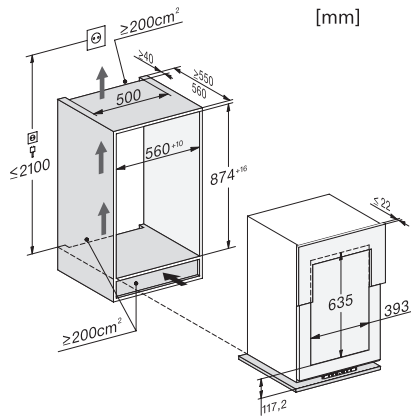

KWT 6422 i-1

Cave à vin encastrable

avec FlexiFrame et présentoir en 3D pour les amateurs de vin exigeants.

Code EAN: 4002516712329 / Numéro de matériel: 12364290 /

Ancien Numéro de matériel: 36642202EU1

Poids max. façade de porte partie réfrigération en kg	20
Classe climatique	SN-ST
Partie vin en l	97
Volume total utile en l	97
Espace suffisant pour accueillir des bouteilles de vin de Bordeaux de 0,75 l	30 bouteilles
Classe d'émissions de bruit acoustique dans l'air (A-D)	B
Émissions de bruit acoustique en dB(A) re1pW	32
Consommation électrique en milliampères (mA)	1500
Tension en V	220-240
Protection par fusible en A	10
Nombre de phases	1
Fréquence en Hz	50-60
Longueur du câble d'alimentation électrique en m	2,0

Accessoires fournis

Filtre Active AirClean

•

KWT 6422 i-1

Cave à vin encastrable

avec FlexiFrame et présentoir en 3D pour les amateurs de vin exigeants.

KWT6422i, KWT6422i-1, Installation draw

KWT6422i, KWT6422i-1, Interior dimensions (Installation drawings)