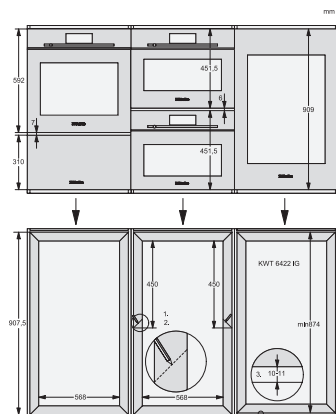

KWT 6422 iG-1

Cave à vin encastrable

avec FlexiFrame et Push2open pour les amateurs de vin exigeants.

Code EAN: 4002516712312 / Numéro de matériel: 12364280 /

Ancien Numéro de matériel: 36642222EU1

Profondeur de l'appareil en mm	572
Poids en kg	54,0
Classe climatique	SN
Partie vin en l	104
Volume total utile en l	104
Espace suffisant pour accueillir des bouteilles de vin de Bordeaux de 0,75 l	33 bouteilles
Classe d'émissions de bruit acoustique dans l'air (A-D)	B
Émissions de bruit acoustique en dB(A) re1pW	32
Consommation électrique en milliampères (mA)	1500
Tension en V	220-240
Protection par fusible en A	10
Nombre de phases	1
Fréquence en Hz	50-60
Longueur du câble d'alimentation électrique en m	2,0

KWT6422iG, KWT6422iG-1, Installation draw

KWT6422iG, KWT6422iG-1, Installation draw, side view

ENB1060, combination 2x45er + KWT6422iG, Installation draw

KWT6422iG, KWT6422iG-1, Interior dimensions (Installation drawings)

ENB1060, combination 60er & 32er ESW + 2x45er + KWT6422iG, Installation draw

ENB1060, combination 45er & 60er + KWT 6422 iG & 14er EVS, Installation draw