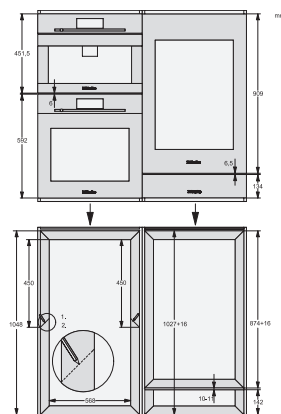

ENB1060, combination 2x45er + KWT6422iG, Installation draw

ENB1060, combination 45er & 60er + KWT 6422 iG & 14er EVS, Installation draw