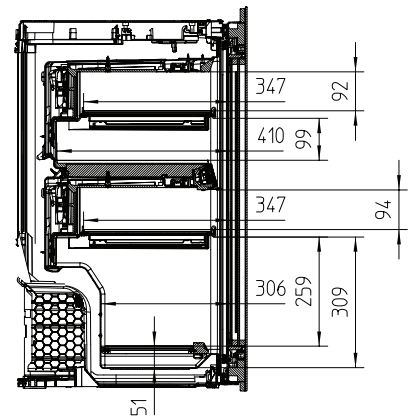

KWT 6422 iG-1

Cave à vin encastrable

avec FlexiFrame et Push2open pour les amateurs de vin exigeants.

Code EAN: 4002516712312 / Numéro de matériel: 12364280 /

Ancien Numéro de matériel: 36642222EU1

Profondeur de l'appareil en mm	572
Poids en kg	54,0
Classe climatique	SN
Partie vin en l	104
Volume total utile en l	104
Espace suffisant pour accueillir des bouteilles de vin de Bordeaux de 0,75 l	33 bouteilles
Classe d'émissions de bruit acoustique dans l'air (A-D)	B
Émissions de bruit acoustique en dB(A) re1pW	32
Consommation électrique en milliampères (mA)	1500
Tension en V	220-240
Protection par fusible en A	10
Nombre de phases	1
Fréquence en Hz	50-60
Longueur du câble d'alimentation électrique en m	2,0

KWT6422iG, KWT6422iG-1, Installation draw

KWT6422iG, KWT6422iG-1, Installation draw, side view

ENB1060, combination 2x45er + KWT6422iG, Installation draw

KWT6422iG, KWT6422iG-1, Interior dimensions (Installation drawings)