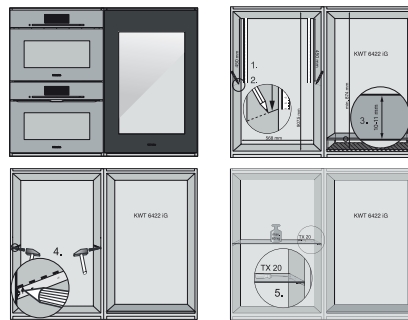

KWT 6422 iG-1

Cave à vin encastrable avec FlexiFrame et Push2open pour les amateurs de vin exigeants.