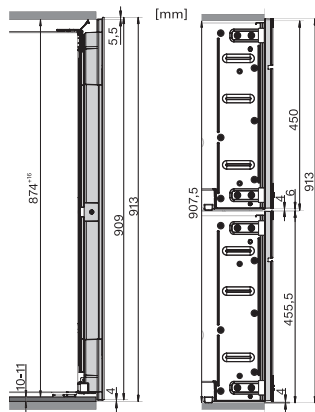

KWT 6422 iG-1

Cave à vin encastrable

avec FlexiFrame et Push2open pour les amateurs de vin exigeants.

Code EAN: 4002516712312 / Numéro de matériel: 12364280 /

Ancien Numéro de matériel: 36642222EU1

Profondeur de l'appareil en mm	572
Poids en kg	54,0
Classe climatique	SN
Partie vin en l	104
Volume total utile en l	104
Espace suffisant pour accueillir des bouteilles de vin de Bordeaux de 0,75 l	33 bouteilles
Classe d'émissions de bruit acoustique dans l'air (A-D)	B
Émissions de bruit acoustique en dB(A) re1pW	32
Consommation électrique en milliampères (mA)	1500
Tension en V	220-240
Protection par fusible en A	10
Nombre de phases	1
Fréquence en Hz	50-60
Longueur du câble d'alimentation électrique en m	2,0

KWT6422iG, KWT6422iG-1, Installation draw

KWT6422iG, KWT6422iG-1, Installation draw, side view

ENB1060, combination 2x45er + KWT6422iG, Installation draw

KWT6422iG, KWT6422iG-1, Interior dimensions (Installation drawings)

ENB1060, combination 60er & 32er ESW + 2x45er + KWT6422iG, Installation draw

ENB1060, combination 45er & 60er + KWT 6422 iG & 14er EVS, Installation draw