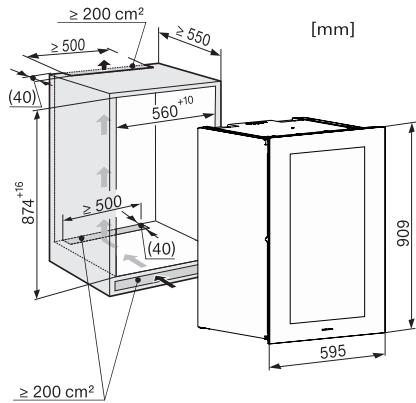

KWT 6422 iG-1

Cave à vin encastrable avec FlexiFrame et Push2open pour les amateurs de vin exigeants.

KWT6422iG, KWT6422iG-1, Installation draw