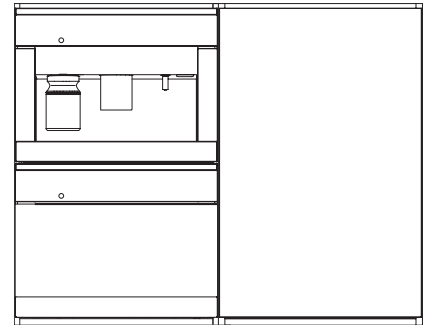

KWT 6422 iG-1

Cave à vin encastrable

avec FlexiFrame et Push2open pour les amateurs de vin exigeants.

Code EAN: 4002516712312 / Numéro de matériel: 12364280 /

Ancien Numéro de matériel: 36642222EU1

Profondeur de l'appareil en mm	572
Poids en kg	54,0
Classe climatique	SN
Partie vin en l	104
Volume total utile en l	104
Espace suffisant pour accueillir des bouteilles de vin de Bordeaux de 0,75 l	33 bouteilles
Classe d'émissions de bruit acoustique dans l'air (A-D)	B
Émissions de bruit acoustique en dB(A) re1pW	32
Consommation électrique en milliampères (mA)	1500
Tension en V	220-240
Protection par fusible en A	10
Nombre de phases	1
Fréquence en Hz	50-60
Longueur du câble d'alimentation électrique en m	2,0

KWT6422iG, KWT6422iG-1, Installation draw

KWT6422iG, KWT6422iG-1, Installation draw, side view

ENB1060, combination 2x45er + KWT6422iG, Installation draw

KWT6422iG, KWT6422iG-1, Interior dimensions (Installation drawings)