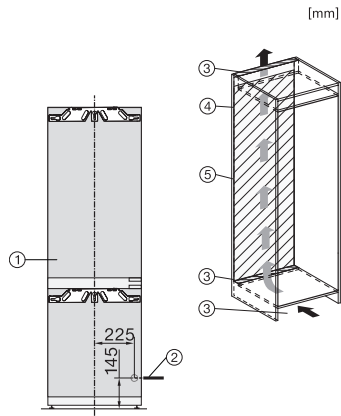

KFN 7744 C 125 Gala Ed

Réfrigérateur/congélateur encastrable

une meilleure conservation, avec PerfectFresh Pro, éclairage LED et NoFrost.

KFN7734C, KFN7734F, KFN7734D, KFN7764D, KFN7785D, KFN7744E, KFN7774D, installation (footnote*) (installation drawings)