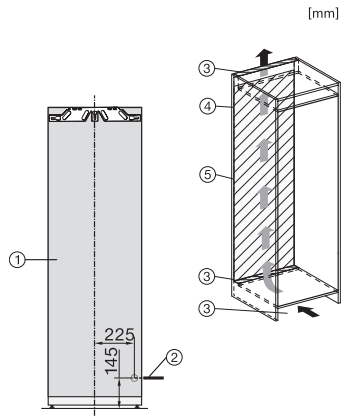

FNS 7740 D 125 Gala Ed
Congélateur encastrable
avec NoFrost et 8 tiroirs congélation sur rail télescopique pour un confort max.

K7733E, K7763E, K7732E, K7734F, K7764E, K7743E, K7744E, K7773D, K7774D (footnote*) (installation drawings)