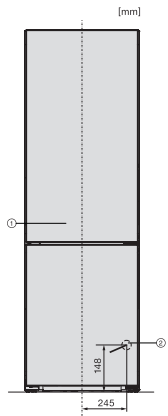

KFN 4799 AD 125 Gala Ed

Réfrigérateur/congélateur posable

avec PerfectFresh Pro et NoFrost pour plus de fraîcheur et davantage de confort.

KFN4395DD, KFN4393FD, KFN4393DD, KFN4795DD bb, KFN4795CD bb, KFN4898CD, installation (footnote*)