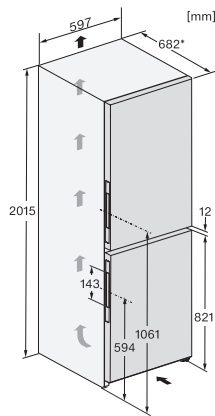

KFN4898AD, KFN4898CD, KFN4795DD bb, KFN4795CD bb, installation sketch (footnote*) (installation drawings)