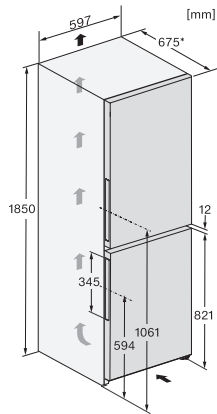

KFN 4377 CD 125 Edition

Réfrigérateur/congélateur posable

avec PerfectFresh Pro et NoFrost pour plus de fraîcheur et davantage de confort.

KFN4375DD, KFN4375DD C, KFN4375CD, KFN4377DD, KFN4377CD, installation sketch (footnote*) (installation drawings)