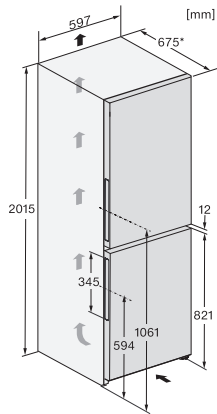

KFN 4397 CD 125 Edition

Réfrigérateur/congélateur posable

avec PerfectFresh Pro et NoFrost pour plus de fraîcheur et davantage de confort.

KFN4395DD, KFN4395CD, KFN4397CD, installation sketch (footnote*) (installation drawings)