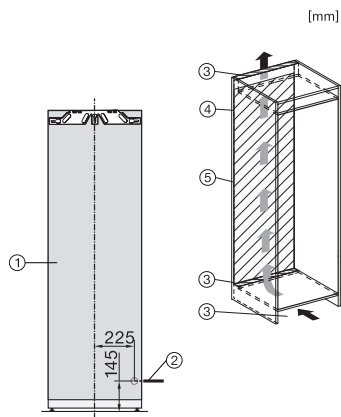

K 7747 C 125 Gala Ed
Réfrigérateur encastrable
pour un stockage professionnel, grâce à PerfectFresh Pro et DynaCool.

K7733E, K7763E, K7732E, K7734F, K7764E, K7743E, K7744E, K7773D, K7774D (footnote*) (installation drawings)