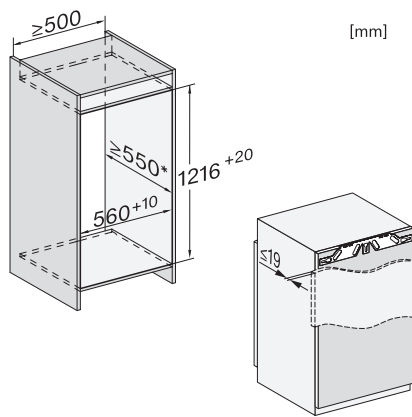

K7364D, K7343D, K7344D, K7348C 125 Gala Edition, K7373B, K7374D, K7378B, built-in (footnote*) (installation drawings)