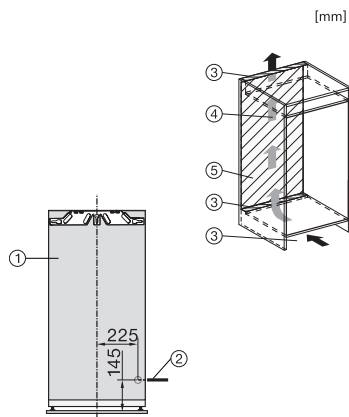

K 7348 C 125 Gala Ed
Réfrigérateur encastrable
avec PerfectFresh Pro pour une fraîcheur et comp. de congélation 4* intégré.

K7364D, K7343D, K7344D, K7348C 125 Gala Edition, K7373B, K7374D, installation (footnote*) (installation drawings)