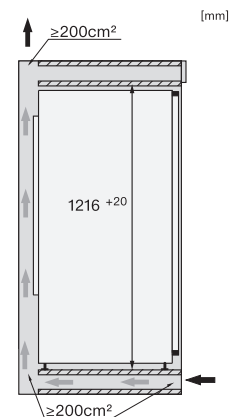

K7347C, K7364D, K7343D, K7344D, K7348C 125 Gala Edition, K7373B, K7374D, K7378B, side view (installation drawings)