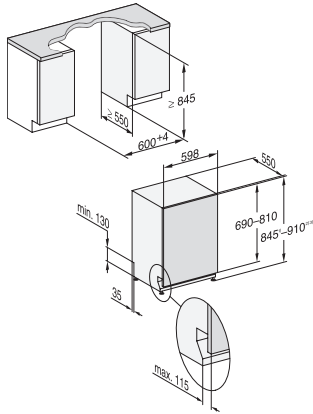

G 7985 SCVi XXL AutoDos K20

Lave-vaisselle totalement intégrable

: l'appareil Miele polyvalent pour un design de cuisine sans poignées.

G7000, fully integrated dishwasher, XXL, 60cm (installation drawing)