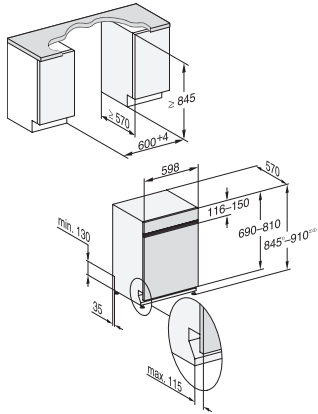

Accessoires fournis

1 x PowerDisk

•

Bon d'achat pour 6 x PowerDisk

•

G 7935 SCi XXL AutoDos
Lave-vaisselle intégrable XXL
– le petit génie de Miele pour les tâches difficiles

G7000, integrated dishwasher, XXL, 60cm (installation drawing)