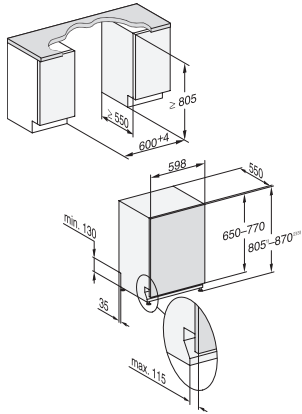

G 7760 SCVi AutoDos

Lave-vaisselle totalement intégrable
avec dosage automatique grâce à AutoDos avec PowerDisk intégré.

G7000, fully integrated dishwasher, 60cm (installation drawing)