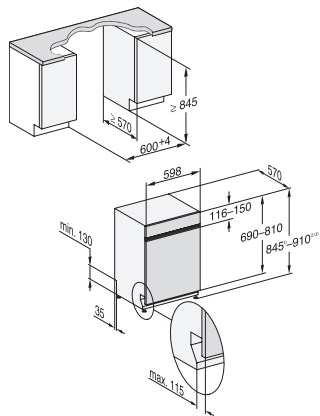

Intensif 75 °C	•
PowerWash	•
Fragile	•
Hygiène	•
Solaire Économique	•
Pâtes/paëlla	•
Volumineux 65 °C	•
Nettoyage machine	•
Options de lavage	
AutoDos	•
Programme Express	•
Extra propre	•
Séchage +	•
Aménagement des paniers	
Rangement des couverts	Tiroir 3D MultiFlex
Support pour verres FlexCare	2
Support pour tasses FlexCare	1
Aménagement des paniers	MaxiComfort
Nombre de couverts	14
Sécurité	
Système AquaSécurité	•
Indication de nettoyage de filtre	•
Sécurité enfants	•
Caractéristiques techniques	
Largeur minimale de la niche en mm	600
Largeur maximale de la niche en mm	600
Hauteur minimale de la niche en mm	845
Hauteur maximale de la niche en mm	910
Profondeur de la niche en mm	570
Largeur des appareils en mm	598
Hauteur de l'appareil en mm	845
Profondeur de l'appareil en mm	570
Profondeur de l'appareil porte ouverte en cm	120,5
Poids net en kg	49,2
Puissance totale de raccordement en kW	2,00
Tension en V	230
Protection par fusible en A	10
Nombre de phases	1
Norme de fréquence électrique	50
Longueur du tuyau d'arrivée d'eau en cm	1,50
Longueur du tuyau d'évacuation d'eau en cm	1,50
Longueur du câble d'alimentation électrique en m	1,70
Poids min. du panneau d'habillage en kg	3,0
Poids max. du panneau d'habillage en kg	11,0
[rééquipement disponible auprès du service après-vente pour min.]	6,0
[rééquipement disponible auprès du service après-vente pour max.]	15,0
Remplacer l'ampoule	Service après-vente
Langues affichage dispo.	
Langues d'affichage disponibles avec MultiLingua	deutsch, english (GB), español, français (FR), italiano, nederlands, português, türkçe

G7000, integrated dishwasher, XXL, 60cm (installation drawing)