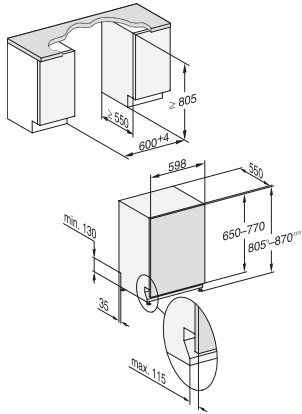

G 7710 SCi AutoDos
Lave-vaisselle intégré
avec dosage automatique grâce à AutoDos avec PowerDisk intégré.

Code EAN: 4002516702672 / Numéro de matériel: 12338550 /
Ancien Numéro de matériel: 21771054D

PowerWash	•
Fragile	•
Hygiène	•
Solaire Économique	•
Pâtes/paëlla	•
Volumineux 65 °C	•
Nettoyage machine	•
Options de lavage	
AutoDos	•
Programme Express	•
Extra propre	•
Séchage +	•
Aménagement des paniers	
Rangement des couverts	Tiroir 3D MultiFlex
Support pour verres FlexCare	2
Support pour tasses FlexCare	1
Aménagement des paniers	MaxiComfort
Nombre de couverts	14
Sécurité	
Système AquaSécurité	•
Indication de nettoyage de filtre	•
Sécurité enfants	•
Caractéristiques techniques	
Largeur minimale de la niche en mm	600
Largeur maximale de la niche en mm	600
Hauteur minimale de la niche en mm	805
Hauteur maximale de la niche en mm	870
Profondeur de la niche en mm	570
Largeur des appareils en mm	598
Hauteur de l'appareil en mm	805
Profondeur de l'appareil en mm	570
Profondeur de l'appareil porte ouverte en cm	116,5
Poids net en kg	48,2
Puissance totale de raccordement en kW	2,00
Tension en V	230
Protection par fusible en A	10
Nombre de phases	1
Norme de fréquence électrique	50
Longueur du tuyau d'arrivée d'eau en cm	1,50
Longueur du tuyau d'évacuation d'eau en cm	1,50
Longueur du câble d'alimentation électrique en m	1,70
Poids min. du panneau d'habillage en kg	3,0
Poids max. du panneau d'habillage en kg	11,0
[rééquipement disponible auprès du service après-vente pour min.]	8,0
[rééquipement disponible auprès du service après-vente pour max.]	17,0
Remplacer l'ampoule	Service après-vente
Langues affichage dispo.	
Langues d'affichage disponibles avec MultiLingua	deutsch, english (GB), español, français (FR), italiano, nederlands, português, türkçe

G7000, fully integrated dishwasher, 60cm (installation drawing)