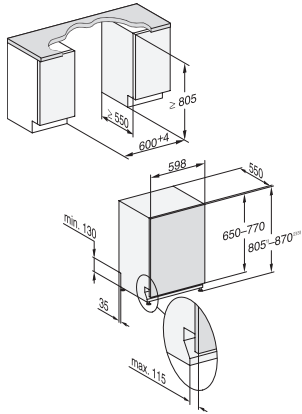

G 7673 SCVi AutoDos E

Lave-vaisselle totalement intégrable
avec dosage automatique grâce à AutoDos avec PowerDisk intégré.

G7000, fully integrated dishwasher, 60cm (installation drawing)