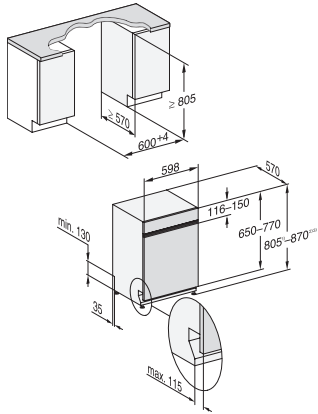

G 7600 SCi AutoDos
Lave-vaisselle intégré
avec dosage automatique grâce à AutoDos avec PowerDisk intégré.

Code EAN: 4002516702542 / Numéro de matériel: 12338400 /
Ancien Numéro de matériel: 21760056D

Fragile	•
Hygiène	•
Solaire Économique	•
Extra silencieux 37 dB(A)	•
Nettoyage machine	•
Options de lavage	
AutoDos	•
Programme Express	•
Extra propre	•
Séchage +	•
Aménagement des paniers	
Rangement des couverts	Tiroir 3D MultiFlex
Support pour verres FlexCare	2
Support pour tasses FlexCare	1
Aménagement des paniers	ExtraComfort
Nombre de couverts	14
MultiClip	•
Sécurité	
Système AquaSécurité	•
Indication de nettoyage de filtre	•
Sécurité enfants	•
Caractéristiques techniques	
Largeur minimale de la niche en mm	600
Largeur maximale de la niche en mm	600
Hauteur minimale de la niche en mm	805
Hauteur maximale de la niche en mm	870
Profondeur de la niche en mm	570
Largeur des appareils en mm	598
Hauteur de l'appareil en mm	805
Profondeur de l'appareil en mm	570
Profondeur de l'appareil porte ouverte en cm	116,5
Poids net en kg	48,2
Puissance totale de raccordement en kW	2,00
Tension en V	230
Protection par fusible en A	10
Nombre de phases	1
Norme de fréquence électrique	50
Longueur du tuyau d'arrivée d'eau en cm	1,50
Longueur du tuyau d'évacuation d'eau en cm	1,50
Longueur du câble d'alimentation électrique en m	1,70
Poids min. du panneau d'habillage en kg	3,0
Poids max. du panneau d'habillage en kg	12,0
[rééquipement disponible auprès du service après-vente pour min.]	9,0
[rééquipement disponible auprès du service après-vente pour max.]	18,0
Langues affichage dispo.	
Langues d'affichage disponibles avec MultiLingua	deutsch, english (GB), español, français (FR), italiano, nederlands, português, türkçe
Accessoires fournis	
1 x PowerDisk	•

G7000, integrated dishwasher, 60cm (installation drawing)