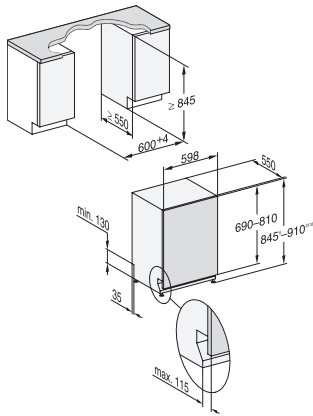

G 7265 SCVi XXL

Lave-vaisselle totalement intégrable XXL
avec tiroir 3D MultiFlex pour un confort maximum.

Code EAN: 4002516702375 / Numéro de matériel: 12338150 /
Ancien Numéro de matériel: 21726562D

Fragile	•
QuickPowerWash	•
Extra silencieux 39 dB(A)	•
Nettoyage machine	•
Rinçage du sel	•
Options de lavage	
BottleClean	•
Quick	•
IntenseZone	•
Extra propre	•
Séchage +	•
Aménagement des paniers	
Rangement des couverts	Tiroir 3D MultiFlex
Support pour verres FlexCare	2
Support pour tasses FlexCare	1
Aménagement des paniers	ExtraComfort
Nombre de couverts	14
MultiClip	•
FlexCare Glass & Bottle	•
XL Assist	•
Sécurité	
Système AquaSécurité	•
Indication de nettoyage de filtre	•
Caractéristiques techniques	
Largeur minimale de la niche en mm	600
Largeur maximale de la niche en mm	600
Hauteur minimale de la niche en mm	845
Hauteur maximale de la niche en mm	910
Profondeur de la niche en mm	550
Largeur des appareils en mm	598
Hauteur de l'appareil en mm	845
Profondeur de l'appareil en mm	550
Profondeur de l'appareil porte ouverte en cm	120,5
Poids net en kg	49,0
Puissance totale de raccordement en kW	2,00
Tension en V	230
Protection par fusible en A	10
Nombre de phases	1
Norme de fréquence électrique	50
Longueur du tuyau d'arrivée d'eau en cm	1,50
Longueur du tuyau d'évacuation d'eau en cm	1,50
Longueur du câble d'alimentation électrique en m	1,70
Poids min. du panneau d'habillage en kg	4,0
Poids max. du panneau d'habillage en kg	10,0
[rééquipement disponible auprès du service après-vente pour min.]	7,0
[rééquipement disponible auprès du service après-vente pour max.]	14,0

•

G 7265 SCVi XXL

Lave-vaisselle totalement intégrable XXL
avec tiroir 3D MultiFlex pour un confort maximum.

G7000, fully integrated dishwasher, XXL, 60cm (installation drawing)