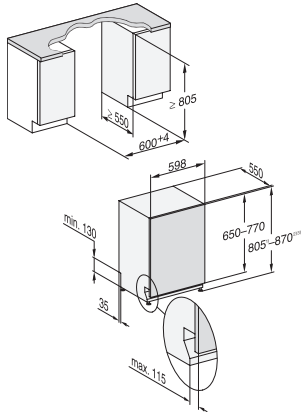

G 7260 SCVi

Lave-vaisselle totalement intégrable
avec tiroir 3D MultiFlex pour un confort maximum.

Code EAN: 4002516702368 / Numéro de matériel: 12338140 /
Ancien Numéro de matériel: 21726062D

QuickPowerWash	•
Extra silencieux 39 dB(A)	•
Nettoyage machine	•
Rinçage du sel	•
Options de lavage	
BottleClean	•
Quick	•
IntenseZone	•
Extra propre	•
Séchage +	•
Aménagement des paniers	
Rangement des couverts	Tiroir 3D MultiFlex
Support pour verres FlexCare	2
Support pour tasses FlexCare	1
Aménagement des paniers	ExtraComfort
Nombre de couverts	14
MultiClip	•
FlexCare Glass & Bottle	•
XL Assist	•
Sécurité	
Système AquaSécurité	•
Indication de nettoyage de filtre	•
Caractéristiques techniques	
Largeur minimale de la niche en mm	600
Largeur maximale de la niche en mm	600
Hauteur minimale de la niche en mm	805
Hauteur maximale de la niche en mm	870
Profondeur de la niche en mm	550
Largeur des appareils en mm	598
Hauteur de l'appareil en mm	805
Profondeur de l'appareil en mm	550
Profondeur de l'appareil porte ouverte en cm	116,5
Poids net en kg	48,0
Puissance totale de raccordement en kW	2,00
Tension en V	230
Protection par fusible en A	10
Nombre de phases	1
Norme de fréquence électrique	50
Longueur du tuyau d'arrivée d'eau en cm	1,50
Longueur du tuyau d'évacuation d'eau en cm	1,50
Longueur du câble d'alimentation électrique en m	1,70
Poids min. du panneau d'habillage en kg	4,0
Poids max. du panneau d'habillage en kg	10,0
[rééquipement disponible auprès du service après-vente pour min.]	8,0
[rééquipement disponible auprès du service après-vente pour max.]	16,0
Langues affichage dispo.	
Langues d'affichage disponibles avec MultiLingua	deutsch, english (GB), español, français (FR), italiano, nederlands, português, türkçe

G 7260 SCVi

Lave-vaisselle totalement intégrable
avec tiroir 3D MultiFlex pour un confort maximum.

G7000, fully integrated dishwasher, 60cm (installation drawing)