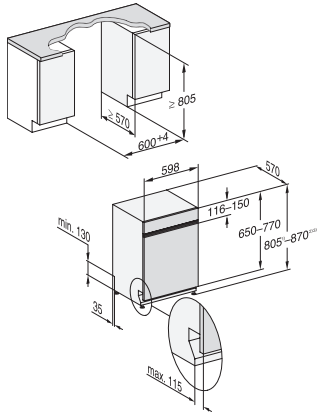

G 7233 SCi E
Lave-vaisselle intégré
avec tiroir 3D MultiFlex pour un confort maximum.

Code EAN: 4002516702344 / Numéro de matériel: 12338120 /
Ancien Numéro de matériel: 21723357D

Fragile	•
QuickPowerWash	•
Extra silencieux 39 dB(A)	•
Nettoyage machine	•
Rinçage du sel	•
Options de lavage	
BottleClean	•
Quick	•
IntenseZone	•
Extra propre	•
Séchage +	•
Aménagement des paniers	
Rangement des couverts	Tiroir 3D MultiFlex
Support pour verres FlexCare	2
Support pour tasses FlexCare	1
Aménagement des paniers	MaxiComfort
Nombre de couverts	14
MultiClip	•
FlexCare Glass & Bottle	•
XL Assist	•
StrawClean	•
Sécurité	
Système AquaSécurité	•
Indication de nettoyage de filtre	•
Sécurité enfants	•
Caractéristiques techniques	
Largeur minimale de la niche en mm	600
Largeur maximale de la niche en mm	600
Hauteur minimale de la niche en mm	805
Hauteur maximale de la niche en mm	870
Profondeur de la niche en mm	570
Largeur des appareils en mm	598
Hauteur de l'appareil en mm	805
Profondeur de l'appareil en mm	570
Profondeur de l'appareil porte ouverte en cm	116,5
Poids net en kg	48,2
Puissance totale de raccordement en kW	2,00
Tension en V	230
Protection par fusible en A	10
Nombre de phases	1
Norme de fréquence électrique	50
Longueur du tuyau d'arrivée d'eau en cm	1,50
Longueur du tuyau d'évacuation d'eau en cm	1,50
Longueur du câble d'alimentation électrique en m	1,70
Poids min. du panneau d'habillage en kg	3,0
Poids max. du panneau d'habillage en kg	10,0
[rééquipement disponible auprès du service après-vente pour min.]	8,0
[rééquipement disponible auprès du service après-vente pour max.]	18,0

•

G 7233 SCi E

Lave-vaisselle intégré
avec tiroir 3D MultiFlex pour un confort maximum.

G7000, integrated dishwasher, 60cm (installation drawing)