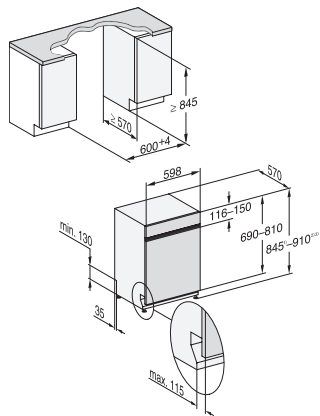

avec tiroir 3D MultiFlex pour un confort maximum.

G7000, integrated dishwasher, XXL, 60cm (installation drawing)