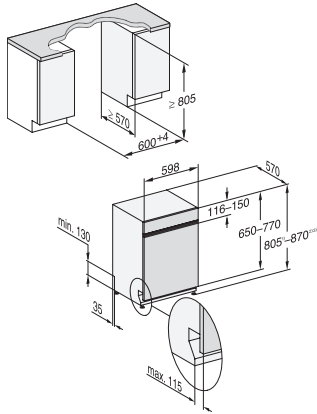

G 7210 SCi

Lave-vaisselle intégré

avec tiroir 3D MultiFlex pour un confort maximum.

Code EAN: 4002516702283 / Numéro de matériel: 12338050 /
Ancien Numéro de matériel: 21721057D

QuickPowerWash	•
Extra silencieux 39 dB(A)	•
Nettoyage machine	•
Rinçage du sel	•
Options de lavage	
BottleClean	•
Quick	•
IntenseZone	•
Extra propre	•
Séchage +	•
Aménagement des paniers	
Rangement des couverts	Tiroir 3D MultiFlex
Support pour verres FlexCare	2
Support pour tasses FlexCare	1
Aménagement des paniers	ExtraComfort
Nombre de couverts	14
MultiClip	•
FlexCare Glass & Bottle	•
XL Assist	•
Sécurité	
Système AquaSécurité	•
Indication de nettoyage de filtre	•
Sécurité enfants	•
Caractéristiques techniques	
Largeur minimale de la niche en mm	600
Largeur maximale de la niche en mm	600
Hauteur minimale de la niche en mm	805
Hauteur maximale de la niche en mm	870
Profondeur de la niche en mm	570
Largeur des appareils en mm	598
Hauteur de l'appareil en mm	805
Profondeur de l'appareil en mm	570
Profondeur de l'appareil porte ouverte en cm	116,5
Poids net en kg	48,2
Puissance totale de raccordement en kW	2,00
Tension en V	230
Protection par fusible en A	10
Nombre de phases	1
Norme de fréquence électrique	50
Longueur du tuyau d'arrivée d'eau en cm	1,50
Longueur du tuyau d'évacuation d'eau en cm	1,50
Longueur du câble d'alimentation électrique en m	1,70
Poids min. du panneau d'habillage en kg	3,0
Poids max. du panneau d'habillage en kg	10,0
[rééquipement disponible auprès du service après-vente pour min.]	8,0
[rééquipement disponible auprès du service après-vente pour max.]	18,0

•

G 7210 SCi

Lave-vaisselle intégré
avec tiroir 3D MultiFlex pour un confort maximum.

G7000, integrated dishwasher, 60cm (installation drawing)