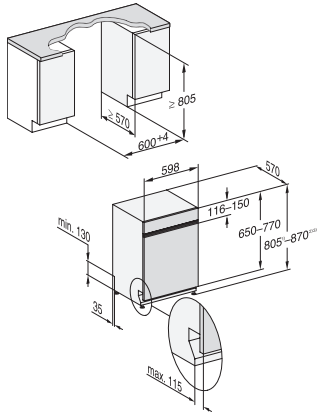

G 7210 SCi
Lave-vaisselle intégré
avec tiroir 3D MultiFlex pour un confort maximum.

Code EAN: 4002516702276 / Numéro de matériel: 12338040 /
Ancien Numéro de matériel: 21721054D

QuickPowerWash	•
Extra silencieux 39 dB(A)	•
Nettoyage machine	•
Rinçage du sel	•
Options de lavage	
BottleClean	•
Quick	•
IntenseZone	•
Extra propre	•
Séchage +	•
Aménagement des paniers	
Rangement des couverts	Tiroir 3D MultiFlex
Support pour verres FlexCare	2
Support pour tasses FlexCare	1
Aménagement des paniers	ExtraComfort
Nombre de couverts	14
MultiClip	•
FlexCare Glass & Bottle	•
XL Assist	•
Sécurité	
Système AquaSécurité	•
Indication de nettoyage de filtre	•
Sécurité enfants	•
Caractéristiques techniques	
Largeur minimale de la niche en mm	600
Largeur maximale de la niche en mm	600
Hauteur minimale de la niche en mm	805
Hauteur maximale de la niche en mm	870
Profondeur de la niche en mm	570
Largeur des appareils en mm	598
Hauteur de l'appareil en mm	805
Profondeur de l'appareil en mm	570
Profondeur de l'appareil porte ouverte en cm	116,5
Poids net en kg	47,2
Puissance totale de raccordement en kW	2,00
Tension en V	230
Protection par fusible en A	10
Nombre de phases	1
Norme de fréquence électrique	50
Longueur du tuyau d'arrivée d'eau en cm	1,50
Longueur du tuyau d'évacuation d'eau en cm	1,50
Longueur du câble d'alimentation électrique en m	1,70
Poids min. du panneau d'habillage en kg	3,0
Poids max. du panneau d'habillage en kg	10,0
[rééquipement disponible auprès du service après-vente pour min.]	10,0
[rééquipement disponible auprès du service après-vente pour max.]	20,0

-
-

G 7210 SCi

Lave-vaisselle intégré
avec tiroir 3D MultiFlex pour un confort maximum.

G7000, integrated dishwasher, 60cm (installation drawing)