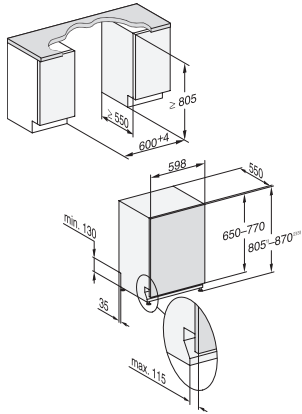

G 7210 SCi

Lave-vaisselle intégré

avec tiroir 3D MultiFlex pour un confort maximum.

Code EAN: 4002516702269 / Numéro de matériel: 12338030 /
Ancien Numéro de matériel: 21721056D

QuickPowerWash	•
Extra silencieux 39 dB(A)	•
Nettoyage machine	•
Rinçage du sel	•
Options de lavage	
BottleClean	•
Quick	•
IntenseZone	•
Extra propre	•
Séchage +	•
Aménagement des paniers	
Rangement des couverts	Tiroir 3D MultiFlex
Support pour verres FlexCare	2
Support pour tasses FlexCare	1
Aménagement des paniers	ExtraComfort
Nombre de couverts	14
MultiClip	•
FlexCare Glass & Bottle	•
XL Assist	•
Sécurité	
Système AquaSécurité	•
Indication de nettoyage de filtre	•
Sécurité enfants	•
Caractéristiques techniques	
Largeur minimale de la niche en mm	600
Largeur maximale de la niche en mm	600
Hauteur minimale de la niche en mm	805
Hauteur maximale de la niche en mm	870
Profondeur de la niche en mm	570
Largeur des appareils en mm	598
Hauteur de l'appareil en mm	805
Profondeur de l'appareil en mm	570
Profondeur de l'appareil porte ouverte en cm	116,5
Poids net en kg	47,2
Puissance totale de raccordement en kW	2,00
Tension en V	230
Protection par fusible en A	10
Nombre de phases	1
Norme de fréquence électrique	50
Longueur du tuyau d'arrivée d'eau en cm	1,50
Longueur du tuyau d'évacuation d'eau en cm	1,50
Longueur du câble d'alimentation électrique en m	1,70
Poids min. du panneau d'habillage en kg	3,0
Poids max. du panneau d'habillage en kg	10,0
[rééquipement disponible auprès du service après-vente pour min.]	10,0
[rééquipement disponible auprès du service après-vente pour max.]	20,0

•

G 7210 SCi
Lave-vaisselle intégré
avec tiroir 3D MultiFlex pour un confort maximum.

G7000, fully integrated dishwasher, 60cm (installation drawing)