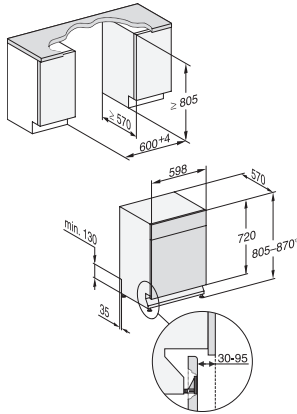

## G 7210 SCU

Lave-vaisselle encastrable

avec tiroir 3D MultiFlex pour un confort maximum.

Code EAN: 4002516702245 / Numéro de matériel: 12338010 /  
Ancien Numéro de matériel: 21721036D

QuickPowerWash	•
Extra silencieux 39 dB(A)	•
Nettoyage machine	•
Rinçage du sel	•
<b>Options de lavage</b>	
BottleClean	•
Quick	•
IntenseZone	•
Extra propre	•
Séchage +	•
<b>Aménagement des paniers</b>	
Rangement des couverts	Tiroir 3D MultiFlex
Support pour verres FlexCare	2
Support pour tasses FlexCare	1
Aménagement des paniers	ExtraComfort
Nombre de couverts	14
MultiClip	•
FlexCare Glass & Bottle	•
XL Assist	•
<b>Sécurité</b>	
Système AquaSécurité	•
Indication de nettoyage de filtre	•
Sécurité enfants	•
<b>Caractéristiques techniques</b>	
Largeur minimale de la niche en mm	600
Largeur maximale de la niche en mm	600
Hauteur minimale de la niche en mm	805
Hauteur maximale de la niche en mm	870
Profondeur de la niche en mm	570
Largeur des appareils en mm	598
Hauteur de l'appareil en mm	805
Profondeur de l'appareil en mm	570
Profondeur de l'appareil porte ouverte en cm	116,5
Poids net en kg	47,5
Puissance totale de raccordement en kW	2,00
Tension en V	230
Protection par fusible en A	10
Nombre de phases	1
Norme de fréquence électrique	50
Longueur du tuyau d'arrivée d'eau en cm	1,50
Longueur du tuyau d'évacuation d'eau en cm	1,50
Longueur du câble d'alimentation électrique en m	1,70
<b>Langues affichage dispo.</b>	
Langues d'affichage disponibles avec MultiLingua	deutsch, english (GB), español, français (FR), italiano, nederlands, português, türkçe
<b>Accessoires fournis</b>	
1 x paquet d'UltraTabs (20 pièces)	•
Bon d'achat pour un paquet d'UltraTabs (20 pièces) ou trois paquets (de 60 pièces) à un prix spécial	•

## G 7210 SCU

Lave-vaisselle encastrable  
avec tiroir 3D MultiFlex pour un confort maximum.

G7000, built under, dishwasher, 60cm (installation drawing)