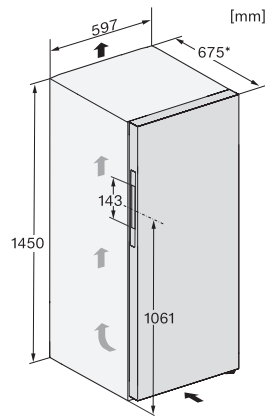

FN4824C, FN 4822D, installation sketch (footnote*) (installation drawings)