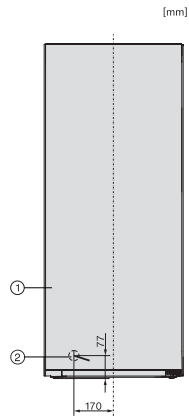

FN 4824 C

Congélateur posable

avec un confort max. grâce à NoFrost, Click2open et éclairage LED.

FN4322E, FN4322D, FN4822D, FN4824C, installation (footnote*) (installation drawings)