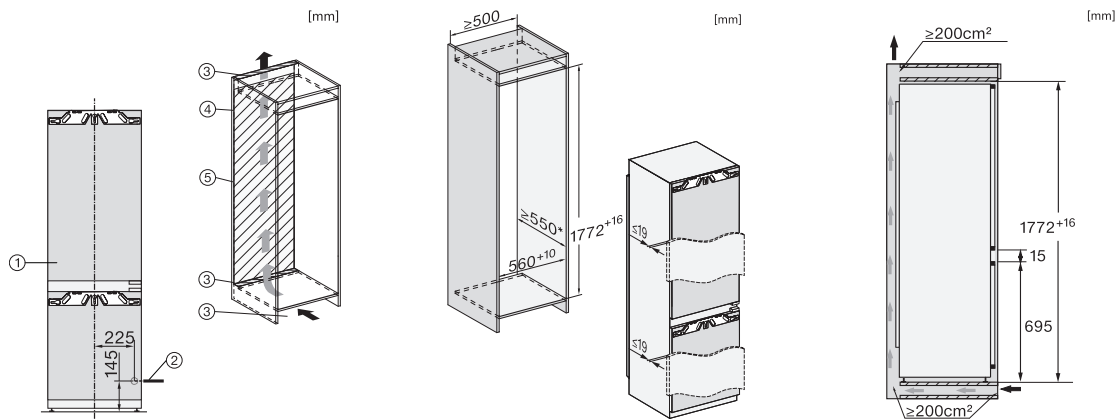

KFN 7734 C

Réfrigérateur/congélateur encastrable

pour stockage optimal grâce à DynaCool, éclairage LED confortable et NoFrost.

KFN7734C, KFN7734F, KFN7734D, KFN7764D, KFN7785D, KFN7744E, KFN7774D, installation (footnote*) (installation drawings)

KFN7734C, KFN7734F, KFN7734D, KFN7764D, KFN7785D, KFN7744E, KFN7774D, built-in (footnote*) (installation drawings)

KFNS7734D, KFN7734C, KFN7734F, KFN7734D, KFN7764D, KFN7785D, KFN7744E, KFN7774D, side view (installation drawings)