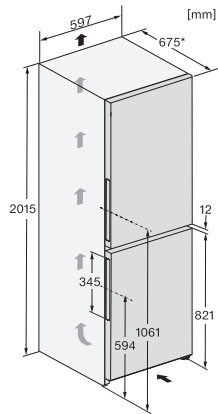

KFN 4395 CD

Réfrigérateur/congélateur posable
avec DailyFresh, NoFrost et ComfortClean pour un grand confort.

KFN4395DD, KFN4395CD, KFN4397CD, installation sketch (footnote*) (installation drawings)