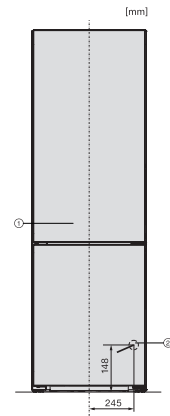

KFN4395DD, KFN4393FD, KFN4393DD, KFN4795DD bb, KFN4795CD bb, KFN4898CD, installation (footnote*)