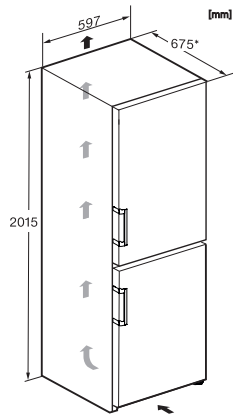

KFN 4795 CD

Réfrigérateur/congélateur posable

avec DailyFresh, NoFrost, DynaCool et davantage de confort.

KFN4797DD, KFN4797CD, KFN4799DDE, KFN4795DD, KFN4795CD, KFN4795BD, installation sketch (footnote*)