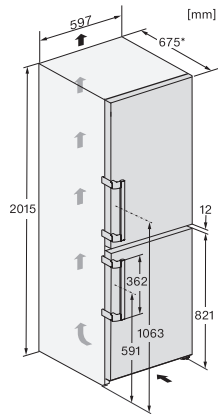

KFN 4795 CD

Réfrigérateur/congélateur posable

avec DailyFresh, NoFrost, DynaCool et davantage de confort.

KFN4797DD, KFN4797CD, KFN4799DDE, KFN4795DD, KFN4795CD, KFN4795BD, installation sketch (footnote*)