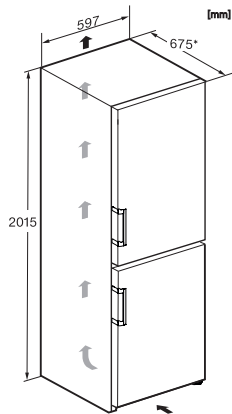

KFN 4795 CD

Réfrigérateur/congélateur posable
avec DailyFresh, NoFrost, DynaCool et davantage de confort.

KFN4797DD, KFN4797CD, KFN4799DDE, KFN4795DD,
KFN4795AD, KFN4795CD, KFN4795BD, installation
sketch (footnote*)