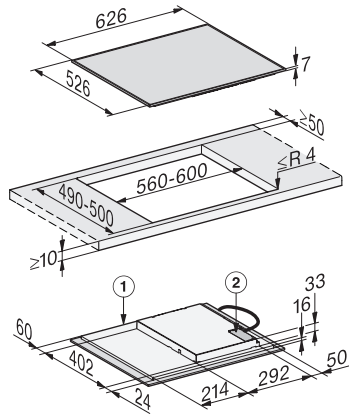

#### Caractéristiques techniques

Dimensions en mm (largeur)

626

Dimensions en mm (hauteur)

55

Dimensions en mm (profondeur)

526

Dimensions de la découpe en mm (largeur) pour encastrement standard

560

Dimensions de la découpe en mm (profondeur) pour encastrement standard

490

Hauteur d'encastrement avec boîtier de raccordement (mm)

48

Poids en kg

10

Puissance totale de raccordement en kW

## KM 7361 FR

Table de cuisson à induction

avec quatre zones de cuisson à un prix de départ avantageux

KM7360FR, KM7361FR surface-mounted (Installation drawing)