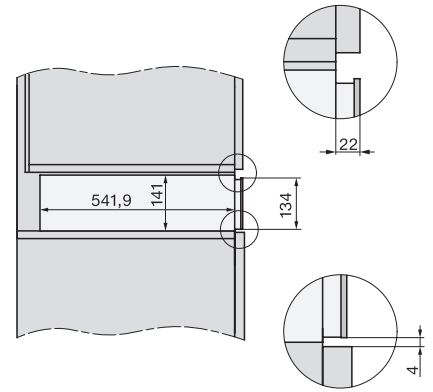

Nombre de phases	1
Câble d'alimentation avec prise	•
Longueur du câble d'alimentation électrique en m	2,0
Accessoires fournis	
Tapis antidérapant	1

ESW 7010 125 Gala Ed

Tiroir culinaire sans poignée, hauteur 14 cm

pour préchauffer la vaisselle, maintenir au chaud et cuire à basse température.

ESW7x10, DGC7x4xHCPro, DGC7x4xHCXPro, installation drawings

ESW7x10, EVS7010, DG7x4x, DGM7x4x installation drawings

ESW7x10, EVS7010, DGC7x6xHCPro, DGC7x6xHCXPro installation drawings

built-in ESW7x10 EVS7010, installation drawing

Installation ESW7x10, installation drawing, AU, GB

side view ESW7x10 EVS7010, installation drawing