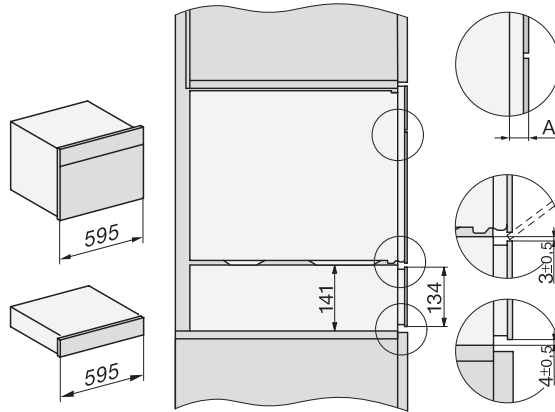

ESW 7010 125 Gala Ed

Tiroir culinaire sans poignée, hauteur 14 cm

pour préchauffer la vaisselle, maintenir au chaud et cuire à basse température.

Code EAN: 4002516719915 / Numéro de matériel: 12305270 /
Ancien Numéro de matériel: 30701050D

Nombre de phases	1
Câble d'alimentation avec prise	•
Longueur du câble d'alimentation électrique en m	2,0
Accessoires fournis	
Tapis antidérapant	1

ESW 7010 125 Gala Ed

Tiroir culinaire sans poignée, hauteur 14 cm

pour préchauffer la vaisselle, maintenir au chaud et cuire à basse température.

ESW7x10, DGC7x4xHCPro, DGC7x4xHCXPro, installation drawings

ESW7x10, EVS7010, DG7x4x, DGM7x4x installation drawings

ESW7x10, EVS7010, DGC7x6xHCPro, DGC7x6xHCXPro installation drawings

built-in ESW7x10 EVS7010, installation drawing

Installation ESW7x10, installation drawing, AU, GB

side view ESW7x10 EVS7010, installation drawing