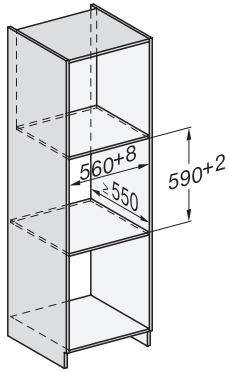

ESW 7010 125 Gala Ed

Tiroir culinaire sans poignée, hauteur 14 cm

pour préchauffer la vaisselle, maintenir au chaud et cuire à basse température.

ESW7x10, DGC7x4xHCPro, DGC7x4xHCXPro, installation drawings