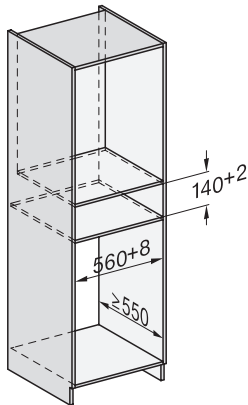

Nombre de phases	1
Câble d'alimentation avec prise	•
Longueur du câble d'alimentation électrique en m	2,0
Accessoires fournis	
Tapis antidérapant	1

ESW 7010 125 Gala Ed

Tiroir culinaire sans poignée, hauteur 14 cm

pour préchauffer la vaisselle, maintenir au chaud et cuire à basse température.

ESW7x10, DGC7x4xHCPro, DGC7x4xHCXPro, installation drawings

ESW7x10, EVS7010, DG7x4x, DGM7x4x installation drawings

ESW7x10, EVS7010, DGC7x6xHCPro, DGC7x6xHCXPro installation drawings

built-in ESW7x10 EVS7010, installation drawing

Installation ESW7x10, installation drawing, AU, GB

side view ESW7x10 EVS7010, installation drawing