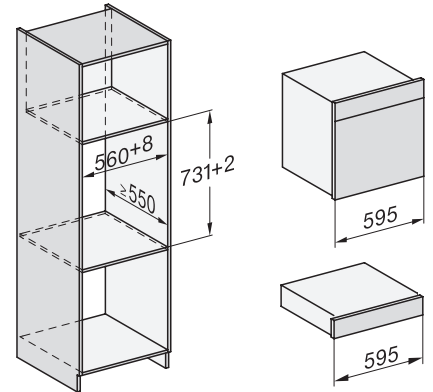

ESW7x10, EVS7010, DGC7x6xHCPro, DGC7x6xHCXPro installation drawings