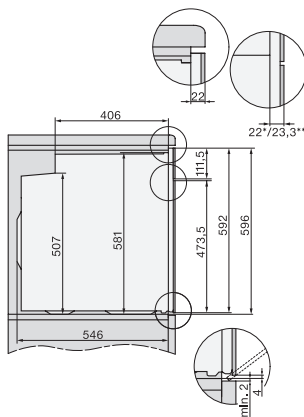

H 7860 BPX 125 Gala Ed

Four sans poignée

design facile à combiner avec thermosonde et BrillantLight.

Code EAN: 4002516747635 / Numéro de matériel: 12305110 /

Ancien Numéro de matériel: 22786085D

Profondeur de la niche en mm	550
Dimensions d'appareil (l x h p) en mm	595 x 596 x 568
Largeur des appareils en mm	595
Hauteur de l'appareil en mm	596
Profondeur de l'appareil en mm	568
Poids en kg	47,0
Puissance totale de raccordement en kW	3,70
Tension en V	220-240
Fréquence en Hz	50
Protection par fusible en A	16
Nombre de phases	1
Câble d'alimentation avec prise	•
Longueur du câble d'alimentation électrique en m	1,50
Remplacer l'ampoule	Service après-vente

H 7860 BPX 125 Gala Ed

Four sans poignée

design facile à combiner avec thermosonde et BrillantLight.

installation H7000 XL, installation drawing

side view H7000 XL, installation drawings

built-in H7000 XL, installation drawing

H226x-1B/BP/E/EP/I/IP, H2x6xB/BP, H7x6xB/BP/BPX, installation drawings

side view H7000 XL build-under, installation drawing