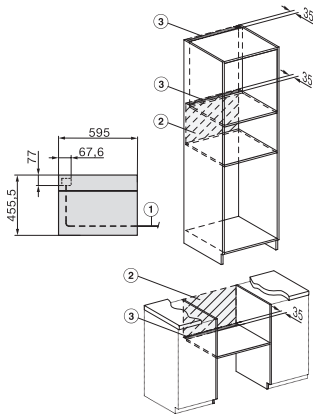

Ancien Numéro de matériel: 22784086D

Largeur de la niche max. en mm	568
Hauteur de la niche min. en mm	450
Hauteur de la niche max. en mm	452
Profondeur de la niche en mm	550
Largeur des appareils en mm	595
Hauteur de l'appareil en mm	456
Hauteur de l'appareil en mm	600
Profondeur de l'appareil en mm	562
Poids en kg	38,0
Puissance totale de raccordement en kW	3,20
Tension en V	220-240
Fréquence en Hz	50
Protection par fusible en A	16
Nombre de phases	1
Câble d'alimentation avec prise	•
Longueur du câble d'alimentation électrique en m	2,00
Remplacer l'ampoule	Service après-vente
<b>Accessoires fournis</b>	
Grille de cuisson avec PerfectClean	1
Thermosonde filaire	1
Plat en verre	2

built-in H7000 BM build-under, installation drawings

installation H7000 BM, installation drawing

Installation H7000 BM XL, installation drawings

side view H7000 BM build-under, installation drawings

side view Kombi BM XL, installation drawings