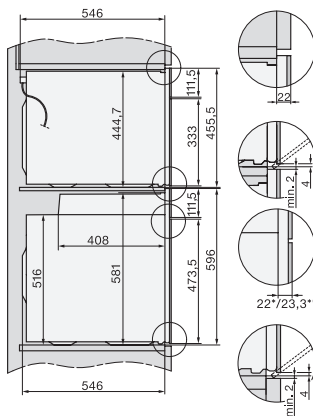

Ancien Numéro de matériel: 22784086D

Largeur de la niche max. en mm	568
Hauteur de la niche min. en mm	450
Hauteur de la niche max. en mm	452
Profondeur de la niche en mm	550
Largeur des appareils en mm	595
Hauteur de l'appareil en mm	456
Hauteur de l'appareil en mm	600
Profondeur de l'appareil en mm	562
Poids en kg	38,0
Puissance totale de raccordement en kW	3,20
Tension en V	220-240
Fréquence en Hz	50
Protection par fusible en A	16
Nombre de phases	1
Câble d'alimentation avec prise	•
Longueur du câble d'alimentation électrique en m	2,00
Remplacer l'ampoule	Service après-vente
<b>Accessoires fournis</b>	
Grille de cuisson avec PerfectClean	1
Thermosonde filaire	1
Plat en verre	2

built-in H7000 BM build-under, installation drawings

installation H7000 BM, installation drawing

Installation H7000 BM XL, installation drawings

side view H7000 BM build-under, installation drawings

side view Kombi BM XL, installation drawings