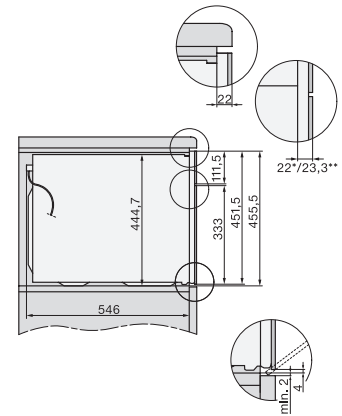

Ancien Numéro de matériel: 22784086D

Largeur de la niche max. en mm	568
Hauteur de la niche min. en mm	450
Hauteur de la niche max. en mm	452
Profondeur de la niche en mm	550
Largeur des appareils en mm	595
Hauteur de l'appareil en mm	456
Hauteur de l'appareil en mm	600
Profondeur de l'appareil en mm	562
Poids en kg	38,0
Puissance totale de raccordement en kW	3,20
Tension en V	220-240
Fréquence en Hz	50
Protection par fusible en A	16
Nombre de phases	1
Câble d'alimentation avec prise	•
Longueur du câble d'alimentation électrique en m	2,00
Remplacer l'ampoule	Service après-vente
<b>Accessoires fournis</b>	
Grille de cuisson avec PerfectClean	1
Thermosonde filaire	1
Plat en verre	2

## H 7840 BMX 125 Gala Ed

Four compact combiné micro-ondes sans poignée dans un design facile à combiner avec programmes automatiques et thermosonde.

side view H7000 BM, installation drawings

built-in H7000 BM, installation drawing

built-in H7000 BM build-under, installation drawings

installation H7000 BM, installation drawing

Installation H7000 BM XL, installation drawings

side view H7000 BM build-under, installation drawings

side view Kombi BM XL, installation drawings