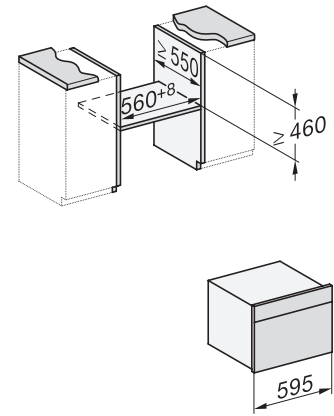

Ancien Numéro de matériel: 22784086D

Largeur de la niche max. en mm	568
Hauteur de la niche min. en mm	450
Hauteur de la niche max. en mm	452
Profondeur de la niche en mm	550
Largeur des appareils en mm	595
Hauteur de l'appareil en mm	456
Hauteur de l'appareil en mm	600
Profondeur de l'appareil en mm	562
Poids en kg	38,0
Puissance totale de raccordement en kW	3,20
Tension en V	220-240
Fréquence en Hz	50
Protection par fusible en A	16
Nombre de phases	1
Câble d'alimentation avec prise	•
Longueur du câble d'alimentation électrique en m	2,00
Remplacer l'ampoule	Service après-vente
<b>Accessoires fournis</b>	
Grille de cuisson avec PerfectClean	1
Thermosonde filaire	1
Plat en verre	2

## H 7840 BMX 125 Gala Ed

Four compact combiné micro-ondes sans poignée dans un design facile à combiner avec programmes automatiques et thermosonde.

side view H7000 BM, installation drawings

built-in H7000 BM, installation drawing