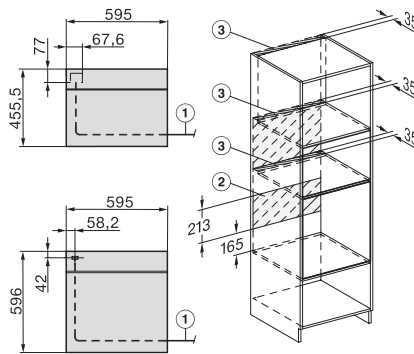

Ancien Numéro de matériel: 22784086D

Largeur de la niche max. en mm	568
Hauteur de la niche min. en mm	450
Hauteur de la niche max. en mm	452
Profondeur de la niche en mm	550
Largeur des appareils en mm	595
Hauteur de l'appareil en mm	456
Hauteur de l'appareil en mm	600
Profondeur de l'appareil en mm	562
Poids en kg	38,0
Puissance totale de raccordement en kW	3,20
Tension en V	220-240
Fréquence en Hz	50
Protection par fusible en A	16
Nombre de phases	1
Câble d'alimentation avec prise	•
Longueur du câble d'alimentation électrique en m	2,00
Remplacer l'ampoule	Service après-vente
<b>Accessoires fournis</b>	
Grille de cuisson avec PerfectClean	1
Thermosonde filaire	1
Plat en verre	2

built-in H7000 BM build-under, installation drawings

installation H7000 BM, installation drawing

Installation H7000 BM XL, installation drawings

side view H7000 BM build-under, installation drawings

side view Kombi BM XL, installation drawings