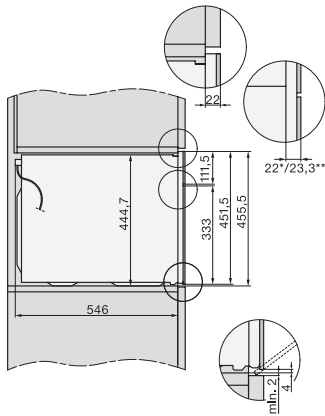

H 7840 BMX 125 Gala Ed

Four compact combiné micro-ondes sans poignée dans un design facile à combiner avec programmes automatiques et thermosonde.

side view H7000 BM, installation drawings