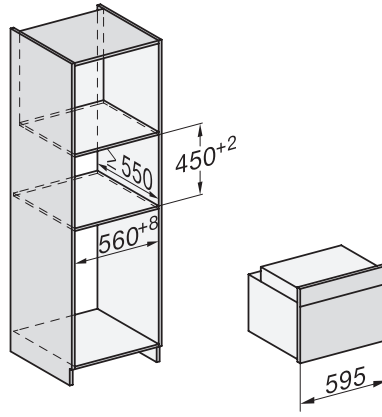

built-in H7000 M, installation drawing