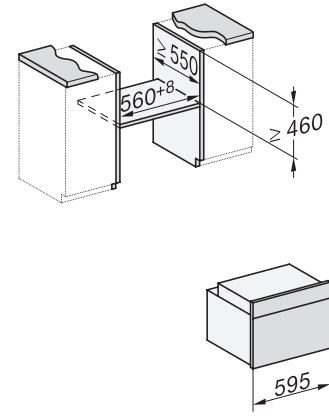

Températures max. en °C	300
Largeur de la niche min. en mm	560
Largeur de la niche max. en mm	568
Hauteur de la niche min. en mm	450
Hauteur de la niche max. en mm	452
Profondeur de la niche en mm	550
Largeur des appareils en mm	595
Hauteur de l'appareil en mm	456
Profondeur de l'appareil en mm	568
Poids en kg	38,0
Puissance totale de raccordement en kW	3,20
Tension en V	220-240
Fréquence en Hz	50
Protection par fusible en A	16
Nombre de phases	1
Câble d'alimentation avec prise	•
Longueur du câble d'alimentation électrique en m	1,50
Remplacer l'ampoule	Service après-vente

H 7840 BPX 125 Gala Ed  
 Four compact sans poignée  
 design facile à combiner avec thermosonde et BrillantLight.

side view H7000 M, installation drawings

built-in H7000 M, installation drawing

built-in H7000 M build-under, installation drawing