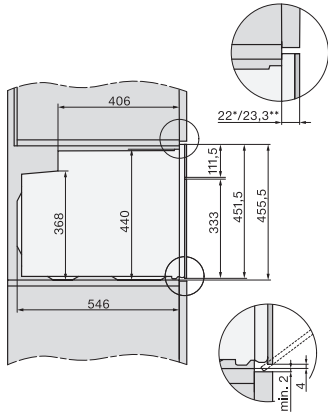

H 7840 BPX 125 Gala Ed
Four compact sans poignée
design facile à combiner avec thermosonde et BrillantLight.

side view H7000 M, installation drawings