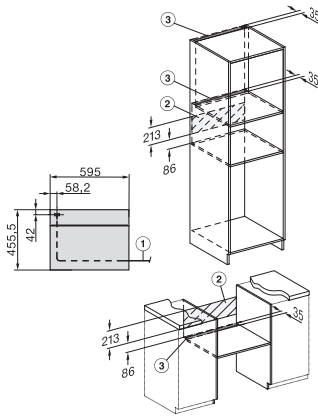

Températures max. en °C	300
Largeur de la niche min. en mm	560
Largeur de la niche max. en mm	568
Hauteur de la niche min. en mm	450
Hauteur de la niche max. en mm	452
Profondeur de la niche en mm	550
Largeur des appareils en mm	595
Hauteur de l'appareil en mm	456
Profondeur de l'appareil en mm	568
Poids en kg	38,0
Puissance totale de raccordement en kW	3,20
Tension en V	220-240
Fréquence en Hz	50
Protection par fusible en A	16
Nombre de phases	1
Câble d'alimentation avec prise	•
Longueur du câble d'alimentation électrique en m	1,50
Remplacer l'ampoule	Service après-vente

H 7840 BPX 125 Gala Ed  
 Four compact sans poignée  
 design facile à combiner avec thermosonde et BrillantLight.

side view H7000 M, installation drawings

built-in H7000 M, installation drawing

built-in H7000 M build-under, installation drawing

Installation H7000 M, installation drawing

side view H7000 M build-under, installation drawings