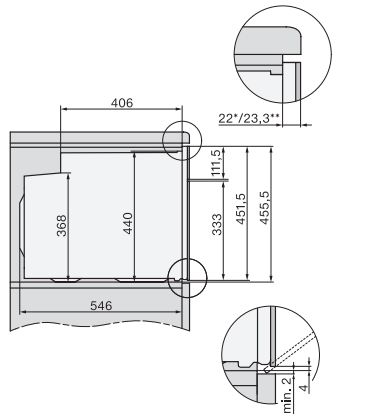

Températures max. en °C	300
Largeur de la niche min. en mm	560
Largeur de la niche max. en mm	568
Hauteur de la niche min. en mm	450
Hauteur de la niche max. en mm	452
Profondeur de la niche en mm	550
Largeur des appareils en mm	595
Hauteur de l'appareil en mm	456
Profondeur de l'appareil en mm	568
Poids en kg	38,0
Puissance totale de raccordement en kW	3,20
Tension en V	220-240
Fréquence en Hz	50
Protection par fusible en A	16
Nombre de phases	1
Câble d'alimentation avec prise	•
Longueur du câble d'alimentation électrique en m	1,50
Remplacer l'ampoule	Service après-vente

H 7840 BPX 125 Gala Ed  
 Four compact sans poignée  
 design facile à combiner avec thermosonde et BrillantLight.

side view H7000 M, installation drawings

built-in H7000 M, installation drawing

built-in H7000 M build-under, installation drawing

Installation H7000 M, installation drawing

side view H7000 M build-under, installation drawings