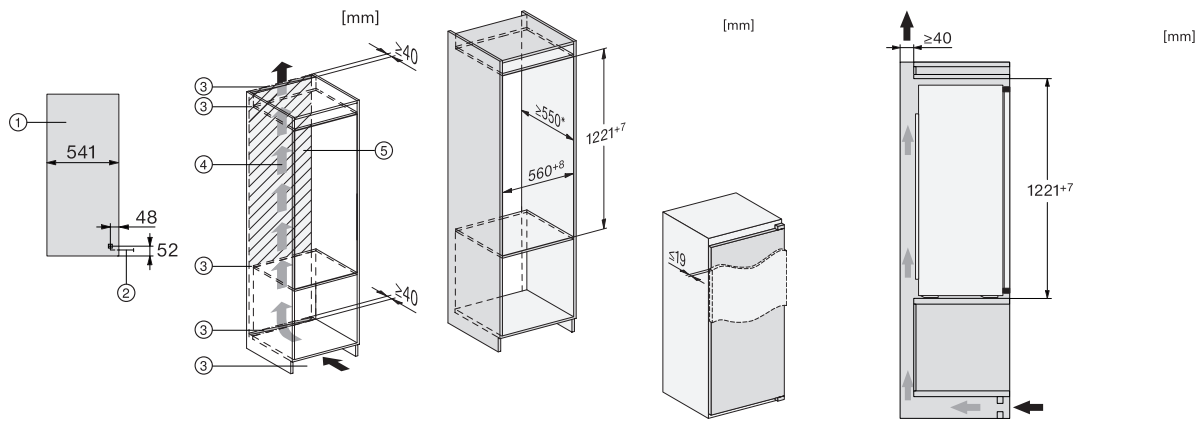

K 7327 D

Réfrigérateur encastrable

av. DailyFresh, éclairage LED, SoftClose et SuperFroid pour plus de confort

K7318D, K7328D, K7316E, K7326E, K7317D, K7327D, K7315E, K7325E, installation (footnote*) (installation drawings)

K7318D, K7328D, K7316E, K7326E, K7317D, K7327D, K7315E, K7325E, built-in (footnote*) (installation drawings)

K7318D, K7328D, K7316E, K7326E, K7317D, K7327D, K7315E, K7325E, side view (installation drawings)