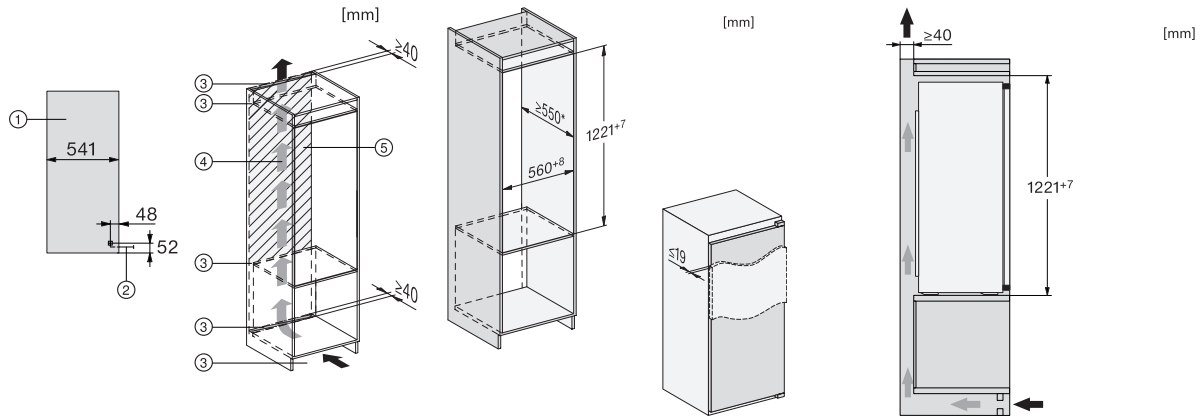

K 7316 E

Réfrigérateur encastrable

avec comp. de congélation 4*, éclairage LED et SuperFroid pour plus de confort.

K7318D, K7328D, K7316E, K7326E, K7317D, K7327D, K7315E, K7325E, installation (footnote*) (installation drawings)

K7318D, K7328D, K7316E, K7326E, K7317D, K7327D, K7315E, K7325E, built-in (footnote*) (installation drawings)

K7318D, K7328D, K7316E, K7326E, K7317D, K7327D, K7315E, K7325E, side view (installation drawings)