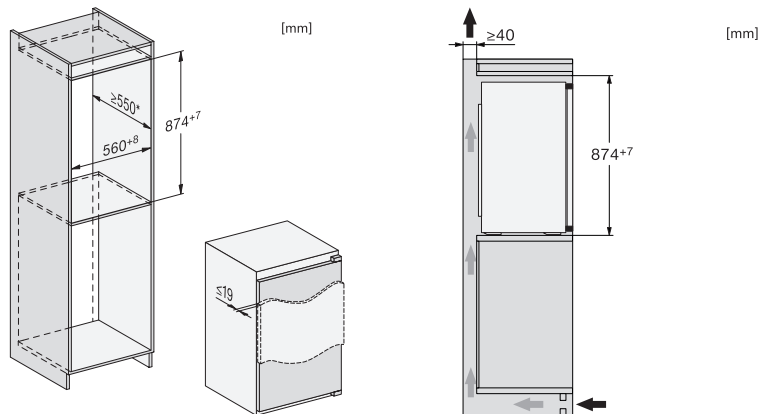

K 7127 D

Réfrigérateur encastrable

av. DailyFresh, éclairage LED, SoftClose et SuperFroid pour plus de confort

K7118D, K7128D, K7116E, K7126E, K7117D, K7127D, K7115E, K7125E, built-in (footnote*) (installation drawings)

K7118D, K7128D, K7116E, K7126E, K7117D, K7127D, K7115E, K7125E, side view (installation drawings)