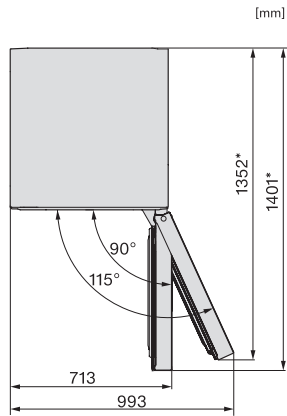

Espace suffisant pour accueillir des bouteilles de vin de Bordeaux de 0,75 l 184 bouteilles

Classe d'émissions de bruit acoustique dans l'air (A-D) B

Émissions de bruit acoustique en dB(A) re1pW 35

Consommation électrique en milliampères (mA) 1200

## KWT 4995 F

Cave à vin de mise à températureposable

avec PresenterFrame, FlexiFrame et trois zones de température séparées.

KWT4999F obsw, KWT4995F obsw, Rioja, installation sketch (footnote\*) (installation drawings)