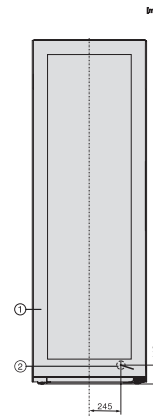

## KWT 4995 F

Cave à vin de mise à températureposable

avec PresenterFrame, FlexiFrame et trois zones de température séparées.

KWT4999F obsw, KWT4995F obsw, Rioja, installation sketch (footnote\*) (installation drawings)

KWT4999F obsw, KWT4995F obsw, Rioja, top view (footnote\*) (installation drawings)

KWT4999F obsw, KWT4995F obsw, Rioja, installation (footnote\*) (installation drawings)