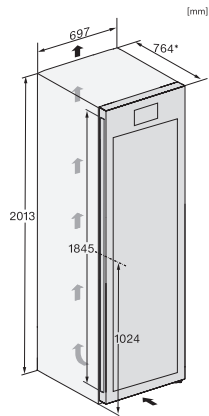

KWT 4995 F

Cave à vin de mise à températureposable

avec PresenterFrame, FlexiFrame et trois zones de température séparées.

KWT4999F obsw, KWT4995F obsw, Rioja, installation sketch (footnote*) (installation drawings)