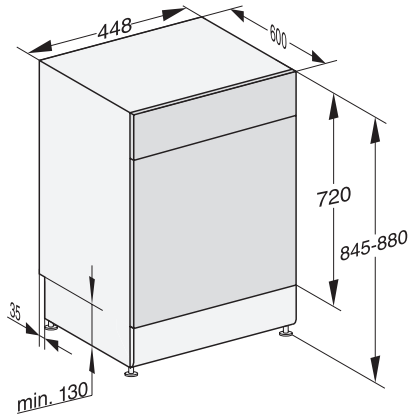

G 5940 SC SL

Lave-vaisselle posable 45 cm
avec mise en réseau pour encore plus de confort.

Code EAN: 4002516604464 / Numéro de matériel: 12142760 /
Ancien Numéro de matériel: 21594016D

Solaire Économique	•
Extra silencieux 40 dB(A)	•
Pâtes/paëlla	•
Volumineux 65 °C	•
Verres Express chaud	•
Nettoyage machine	•
Options de lavage	
Court	•
IntenseZone	•
Programme Express	•
Extra propre	•
Séchage +	•
Aménagement des paniers	
Rangement des couverts	Tiroir 3D MultiFlex 45
Support pour verres FlexCare	2
Aménagement des paniers	MaxiComfort 45 cm
Nombre de couverts	9
Sécurité	
Système AquaSécurité	•
Sécurité enfants	•
Caractéristiques techniques	
Largeur minimale de la niche en mm	450
Largeur maximale de la niche en mm	450
Hauteur minimale de la niche en mm	845
Hauteur maximale de la niche en mm	880
Profondeur de la niche en mm	600
Largeur des appareils en mm	448
Hauteur de l'appareil en mm	845
Profondeur de l'appareil en mm	600
Profondeur de l'appareil porte ouverte en cm	119,5
Poids net en kg	48,4
Puissance totale de raccordement en kW	2,00
Tension en V	230
Protection par fusible en A	10
Nombre de phases	1
Norme de fréquence électrique	50
Longueur du tuyau d'arrivée d'eau en cm	1,50
Longueur du tuyau d'évacuation d'eau en cm	1,50
Longueur du câble d'alimentation électrique en m	1,70
Langues affichage dispo.	
Langues d'affichage disponibles avec MultiLingua	deutsch, english, español, français, italiano, nederlands, português, türkçe
Accessoires fournis	
1 x paquet d'UltraTabs (20 pièces)	•
Bon d'achat pour 1 x paquet d'UltraTabs (20 pièces) ou neuf paquets à un prix spécial	•

G 5940 SC SL

Lave-vaisselle posable 45 cm
avec mise en réseau pour encore plus de confort.

G7000, free standing dishwasher, 45cm (installation drawing)