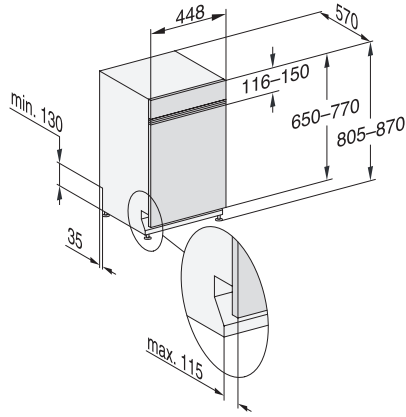

G 5740 SCi SL

Lave-vaisselle intégrable 45 cm

pour un séchage optimal grâce au séchage AutoOpen.

Code EAN: 4002516604457 / Numéro de matériel: 12142750 /
Ancien Numéro de matériel: 21574057D

Options de lavage	
Court	•
IntenseZone	•
Programme Express	•
Extra propre	•
Séchage +	•
Aménagement des paniers	
Rangement des couverts	Tiroir 3D MultiFlex 45
Aménagement des paniers	ExtraComfort 45 cm
Nombre de couverts	9
Sécurité	
Système AquaSécurité	•
Sécurité enfants	•
Caractéristiques techniques	
Largeur minimale de la niche en mm	450
Largeur maximale de la niche en mm	450
Hauteur minimale de la niche en mm	805
Hauteur maximale de la niche en mm	870
Profondeur de la niche en mm	570
Largeur des appareils en mm	448
Hauteur de l'appareil en mm	805
Profondeur de l'appareil en mm	570
Profondeur de l'appareil porte ouverte en cm	116,5
Poids net en kg	41,4
Puissance totale de raccordement en kW	2,00
Tension en V	230
Protection par fusible en A	10
Nombre de phases	1
Norme de fréquence électrique	50
Longueur du tuyau d'arrivée d'eau en cm	1,50
Longueur du tuyau d'évacuation d'eau en cm	1,50
Longueur du câble d'alimentation électrique en m	1,70
Poids min. du panneau d'habillage en kg	2,0
Poids max. du panneau d'habillage en kg	8,0
Langues affichage dispo.	
Langues d'affichage disponibles avec MultiLingua	deutsch, english, español, français, italiano, nederlands, portugês, türkçe
Accessoires fournis	
1 x paquet d'UltraTabs (20 pièces)	•
Bon d'achat pour 1 x paquet d'UltraTabs (20 pièces) ou neuf paquets à un prix spécial	•

G 5740 SCi SL

Lave-vaisselle intégrable 45 cm

pour un séchage optimal grâce au séchage AutoOpen.

G7000, integrated dishwasher, 45cm (installation drawing)

G7000, integrated dishwasher, 45cm (installation drawing)