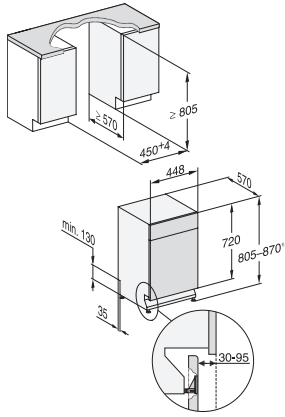

G 5740 SCi SL

Lave-vaisselle intégrable 45 cm

pour un séchage optimal grâce au séchage AutoOpen.

Code EAN: 4002516604457 / Numéro de matériel: 12142750 /
Ancien Numéro de matériel: 21574057D

Options de lavage	
Court	•
IntenseZone	•
Programme Express	•
Extra propre	•
Séchage +	•
Aménagement des paniers	
Rangement des couverts	Tiroir 3D MultiFlex 45
Aménagement des paniers	ExtraComfort 45 cm
Nombre de couverts	9
Sécurité	
Système AquaSécurité	•
Sécurité enfants	•
Caractéristiques techniques	
Largeur minimale de la niche en mm	450
Largeur maximale de la niche en mm	450
Hauteur minimale de la niche en mm	805
Hauteur maximale de la niche en mm	870
Profondeur de la niche en mm	570
Largeur des appareils en mm	448
Hauteur de l'appareil en mm	805
Profondeur de l'appareil en mm	570
Profondeur de l'appareil porte ouverte en cm	116,5
Poids net en kg	41,4
Puissance totale de raccordement en kW	2,00
Tension en V	230
Protection par fusible en A	10
Nombre de phases	1
Norme de fréquence électrique	50
Longueur du tuyau d'arrivée d'eau en cm	1,50
Longueur du tuyau d'évacuation d'eau en cm	1,50
Longueur du câble d'alimentation électrique en m	1,70
Poids min. du panneau d'habillage en kg	2,0
Poids max. du panneau d'habillage en kg	8,0
Langues affichage dispo.	
Langues d'affichage disponibles avec MultiLingua	deutsch, english, español, français, italiano, nederlands, portugês, türkçe
Accessoires fournis	
1 x paquet d'UltraTabs (20 pièces)	•
Bon d'achat pour 1 x paquet d'UltraTabs (20 pièces) ou neuf paquets à un prix spécial	•

G 5740 SCi SL

Lave-vaisselle intégrable 45 cm

pour un séchage optimal grâce au séchage AutoOpen.

G7000, integrated dishwasher, 45cm (installation drawing)

G7000, integrated dishwasher, 45cm (installation drawing)